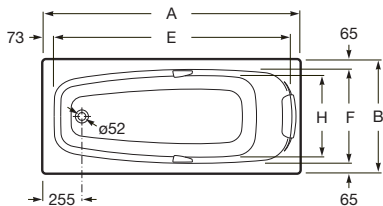

*Altura montaje con faldón
Assembly height with panel

A	B	C	D	E	F	G	H	I	J	K	litros
1700	750	420	362	1540	620	1155	530	610	700	565-615	218
1600	750	420	362	1440	620	1055	530	610	600	565-615	202
1700	700	420	362	1540	570	1155	465	560	700	565-615	198
1600	700	420	362	1440	570	1055	465	560	600	565-615	183
1500	700	400	342	1340	570	965	465	560	500	545-615	160
1400	700	400	342	1240	570	865	465	560	400	545-615	145