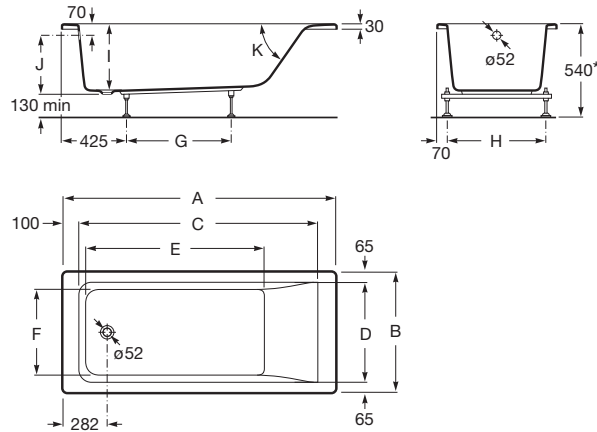

Прямоугольная акриловая ванна

Вместимость воды (л): 181
 Внутренняя длина (мм): 1010
 Внутренняя ширина (мм): 570
 выпускную трубу: Не включает

Звукоизоляция

Количество людей: 1
 Конструкция для монтажа: С ножками

00 Белый

Размеры

Длина: 1600 mm.

Ширина: 700 mm.

Высота: 420 mm.

Технические чертежи

A	B	C	D	E	F	G	H	I	J	K	Capacity
1700	750	1418	620	1110	540	675	610	420	368	55°	215 litres
1600		1318		1010		575					197 litres
1700	700	1418	570	1110	490	675	560	400	348	62°	196 litres
1600		1318		1010		575					181 litres
1500		1218		910		525					161 litres
1400		1118		810		425					147 litres