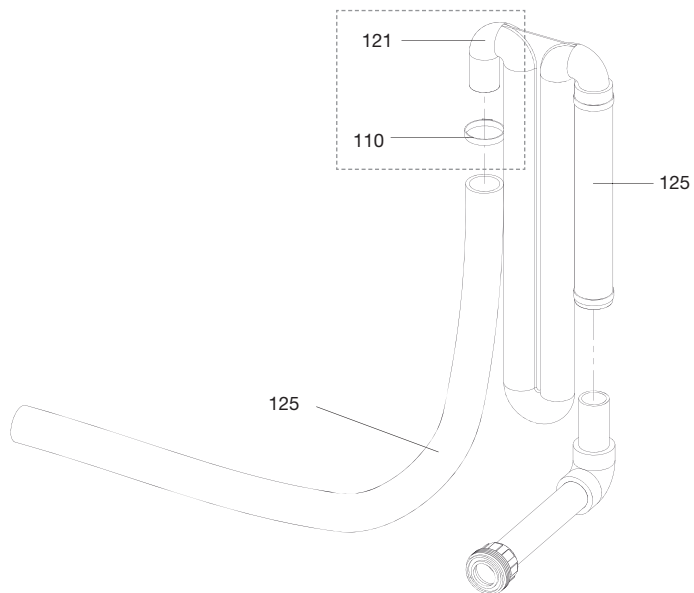

3.1. CONJUNTOS IMPULSIÓN AIRE TOTAL

3.1. Total air pumping sets

Referencia Reference	Pieza Part	Pág. Page	Descripción Description	Comentarios Comments	Cant. Qty.
B0006000R	113		TUBO 10mm Hose 10mm	G	1m
B0006100R	114		DISTRIBUIDOR 6xø10 Distributor 6xø10		
24R028000			COD+TE+TAP Elbow-T-Plug 10		
	111				2
	112				2
	115				1

2011/06/09

b

SWH1634_SPL01

3.2. CONJUNTOS DOBLE LOOP TOTAL

3.2. Total double loop sets

Referencia Reference	Pieza Part	Pág. Page	Descripción Description	Comentarios Comments	Cant. Qty.
2R0179000			BRIDAS Clamps	G	
	11				2
	54				4
	55				4
	110				4
	127				2
24R038000			LOOP SOPLADOR Blower loop		
	110				2
	121				
24R023000			TUBO Hose 31-40	G	
	110				2
	125				1,5m