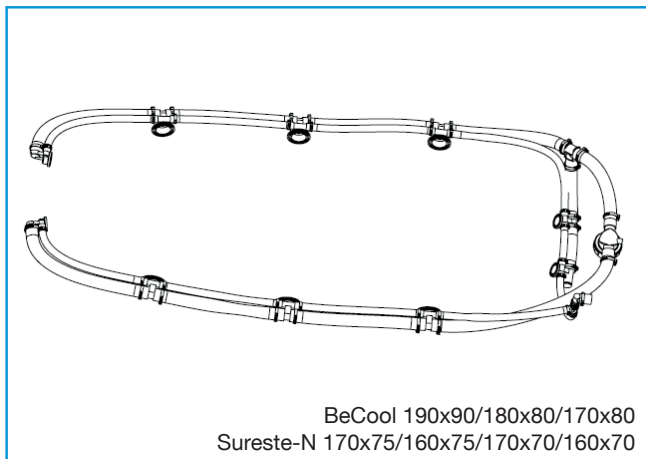

2011/06/09

b

SWH1634_SPL01

Referencia Reference	Pieza Part	Pág. Page	Descripción Description	Comentarios Comments	Cant. Qty.
2R0179000			BRIDAS/ Clamps	G	
	11				2
	54				4
	55				4
	110				4
	127				2
24R016000			ENLACE/ Racord Koller 1		
	41				1
	54				2
24R026000			ENLACE/ Racord Koller 2	BeCool 190x110, BeCool 180x90	
	41				1
	54				2
B0013500R			ENLACE Y/ Racord Koller Y	Bora Bora, Thalassa 180x100, Thalassa 185x110	
	215				1
	54				2
24R013000			MIDI JET		
	42				1
	54				4
	55				4
24R033000			TUBO/ Hose DN25		
	51				1m
	54				2
24R034000			TUBO/ Hose DN15		
	52				1m
	55				2
24R035000			TUBO/ Hose DN20		
	11				2
	53				1m
24R024000			TE 90 D25 T90 D25		
	58				1
	54				3
24R025000			RACORD Y16		
	59				1
	55				3
24R017000			TE 90 D15+CODO 90 D15-20 T90 D15+Elbow 90 D15-20		
	48				1
	49				1
	55				4
	11				1
24R021000			MICRO JET+ TAPÓN Micro Jet + Plug		
	45				1
	54				1
	55				2
	50				1
24R022000			MICRO JET I+D Micro Jet R+L		
	46			↖	1
	47			↗	1
	54				2
	55				2

*Dibujo genérico. Ver tablas: páginas 15,16,17

*Generic drawing. See tables: pag. 15,16,17

2.2.2. Tonic Premium/ Total water pumping sets

2011/06/09

b

SWH1634_SPL01

2.2.2. Tonic Premium/ Total water pumping sets