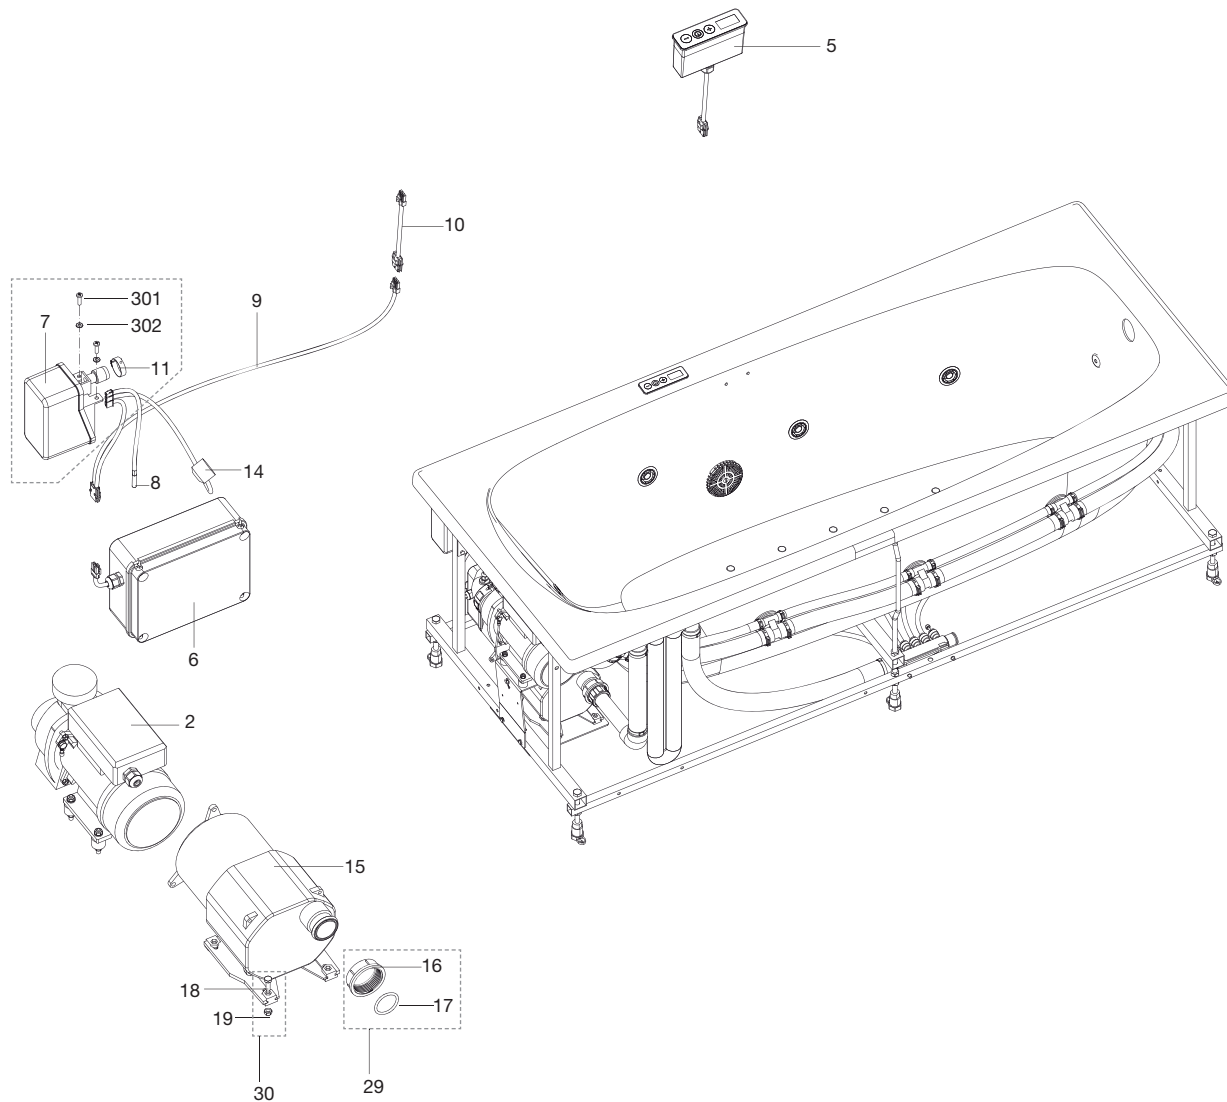

1.3. EQUIPO ELÉCTRICO MASAJE TOTAL

1.3. Total massage electric equipment

Referencia Reference	Pieza Part	Pág. Page	Descripción Description	Comentarios Comments	Cant. Qty.
B0000300R			BOMBA AGUA 50Hz Water Pump 50Hz		
B0000400R	2		BOMBA AGUA 50Hz Water Pump 50Hz	BeCool 190x110, 180x90	
B0014700R			BOMBA AGUA 60Hz Water Pump 60Hz		
B0014800R			BOMBA AGUA 60Hz Water Pump 60Hz	BeCool 190x110, 180x90	
B0000500R	5		MANDO CONTROL Control Panel		
B0000600R	6		CAJA CONTROL Control Box		
B0000700R	8		SONDA TEMPERATURA Temperature sensor		
B0000800R	9		BUS LIN		
B0000900R	10		ALARGO BUS LIN BUSLIN Extension	BeCool 180x90	
B0000200R	14		SENSOR NIVEL Level sensor		
B0001000R	15		SOPLADOR Blower		
2R0179000			BRIDAS Clamps	G	
	11				2
	54				4
	55				4
	110				4
	127				2
24R036000			VENTURI ELECTR. Electr. venturi	G	
	7				
	11				
	301		DIN 7985 M4X16		2
	302		DIN 125 M4		2
	303				
	304		DIN 7985 M5X20		
	305		DIN 125 M5		
	306		DIN 934 M5		
	307				2
	308				2
24R012000			TORICA+TUERCA O-ring+nut		
	16				
	17				
24R037000			TORNILLERIA Fasteners	G	
	18		DIN 933 M6X45		4
	19		DIN 934 M6		4
	24		DIN 934 M4		4
	166		DIN 125 M6		2