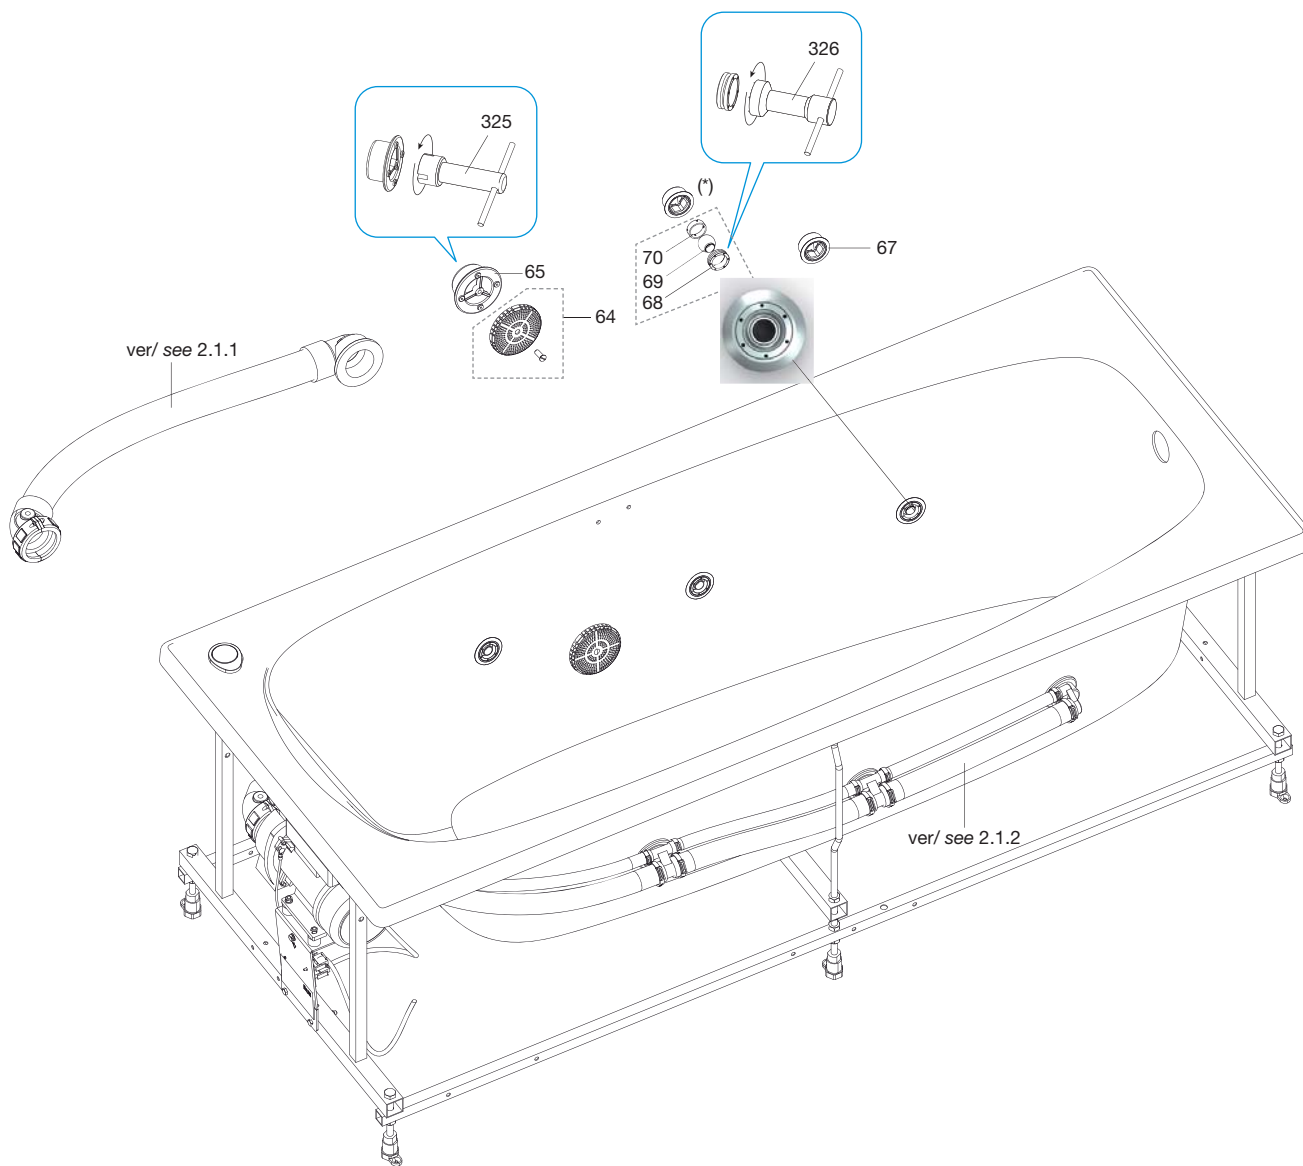

1.3. EQUIPO ELÉCTRICO MASAJE TOTAL

1.3. Total massage electric equipment

Referencia Reference	Pieza Part	Pág. Page	Descripción Description	Comentarios Comments	Cant. Qty.
B0000300R			BOMBA AGUA 50Hz Water Pump 50Hz		
B0000400R	2		BOMBA AGUA 50Hz Water Pump 50Hz	BeCool 190x110, 180x90	
B0014700R			BOMBA AGUA 60Hz Water Pump 60Hz		
B0014800R			BOMBA AGUA 60Hz Water Pump 60Hz	BeCool 190x110, 180x90	
B0000500R	5		MANDO CONTROL Control Panel		
B0000600R	6		CAJA CONTROL Control Box		
B0000700R	8		SONDA TEMPERATURA Temperature sensor		
B0000800R	9		BUS LIN		
B0000900R	10		ALARGO BUS LIN BUSLIN Extension	BeCool 180x90	
B0000200R	14		SENSOR NIVEL Level sensor		
B0001000R	15		SOPLADOR Blower		
2R0179000			BRIDAS Clamps	G	
	11				2
	54				4
	55				4
	110				4
	127				2
24R036000			VENTURI ELECTR. Electr. venturi	G	
	7				
	11				
	301		DIN 7985 M4X16		2
	302		DIN 125 M4		2
	303				
	304		DIN 7985 M5X20		
	305		DIN 125 M5		
	306		DIN 934 M5		
	307				2
	308				2
24R012000			TORICA+TUERCA O-ring+nut		
	16				
	17				
24R037000			TORNILLERIA Fasteners	G	
	18		DIN 933 M6X45		4
	19		DIN 934 M6		4
	24		DIN 934 M4		4
	166		DIN 125 M6		2

2. CIRCUITO MASAJE AGUA

2.1. TONIC

2. Water massage circuit

2.1. Tonic

Referencia Reference	Pieza Part	Pág. Page	Descripción Description	Comentarios Comments	Cant. Qty.
24L021001	64		ROSETÓN ASPIRACIÓN Intake rosette		
24L022000	65		TUERCA ROSETÓN Rosette Nut		
2R0150001			JET AGUA AC AC water jet		
			68		
			69		
			70		
24R032001			FLORON ACR ACR cover		
			67		6
2R0158000			HERRAMIENTAS JETS Jets tools		
			325		1
			326		1