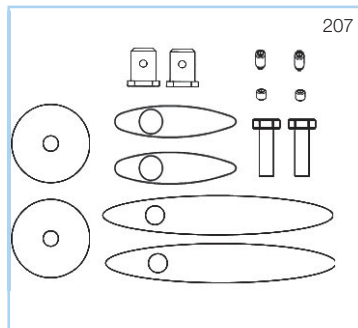

5. Handles
5.2. Fixing Sets, Screws

Referencia Reference	Pieza Part	Pág. Page	Descripción Description	Comentarios Comments	Cant. Qty.
24F008000	205		CONJUNTO FIJACIÓN Fixing Sets	BORA BORA	
B0013000R	206		CONJUNTO FIJACIÓN Fixing Sets	SURESTE-N	
B0013100R	207		CONJUNTO FIJACIÓN Fixing Sets	BECOOOL BIPLAZA/MONOPLAZA