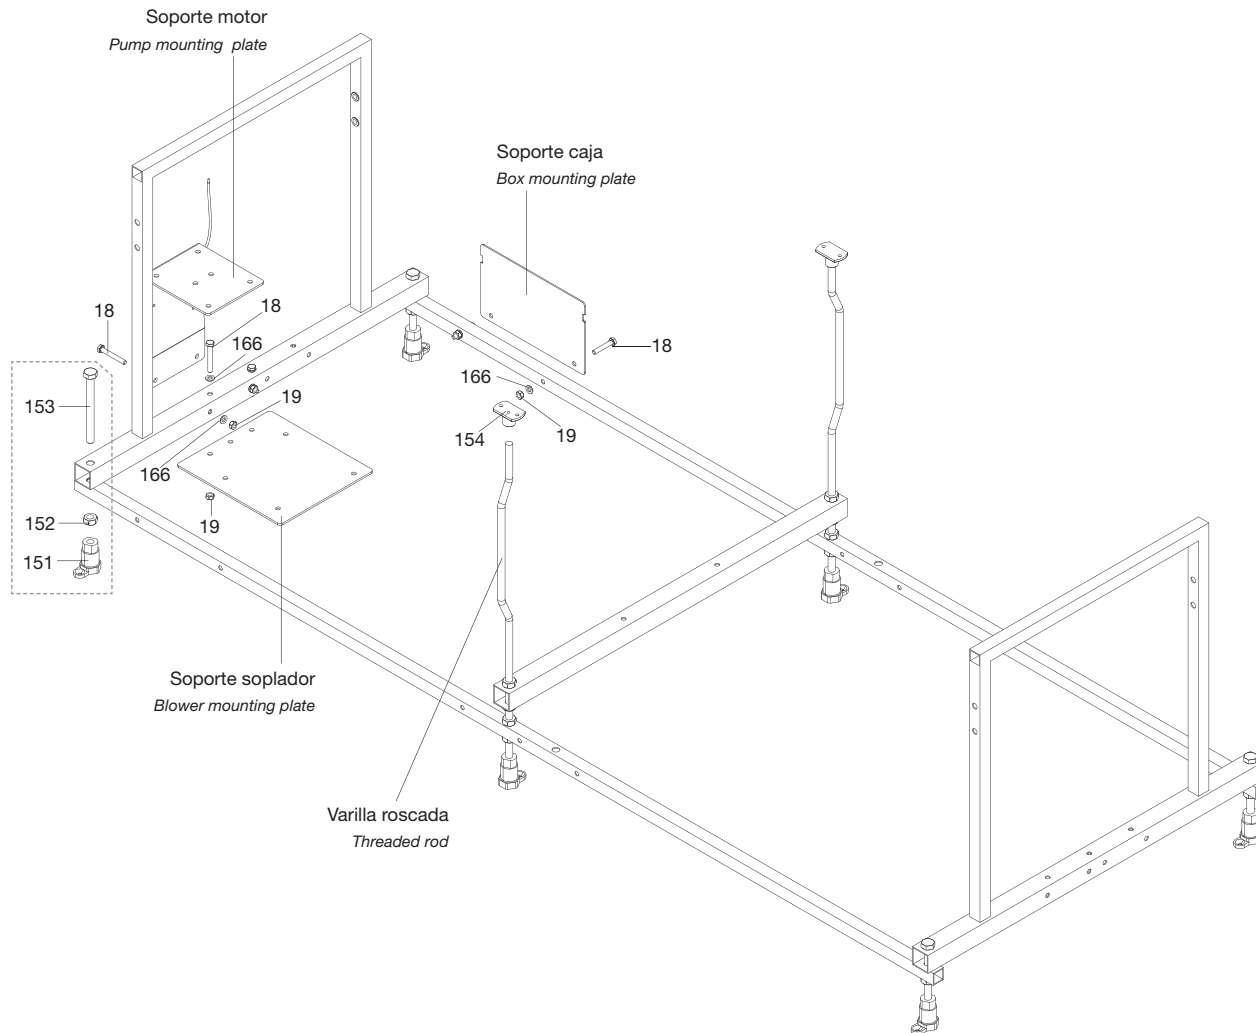

7. SOPORTES
7.1. BASTIDORES BAÑERAS RECTANGULARES ACRÍLICAS TONIC/ TONIC PREMIUM/ TOTAL

7. Supports
7.1. Supporting frames for acrylic rectangular bathtubs Tonic/ Tonic Premium/ Total

Referencia Reference	Pieza Part	Pág. Page	Descripción Description	Comentarios Comments	Cant. Qty.
24R037000			TORNILLERIA Fasteners	G	
	18		DIN 933 M6X45		4
	19		DIN 934 M6		4
	24		DIN 934 M4		4
	166		DIN 125 M6		2
2R0153000			TACO Washer		
	154				2
24R029000			PIE REGULABLE Leg body M10		
	151				6
	152		DIN 934 M10		6
	153		DIN 933 M10x110		6
	322		DIN 933 M10x130		6