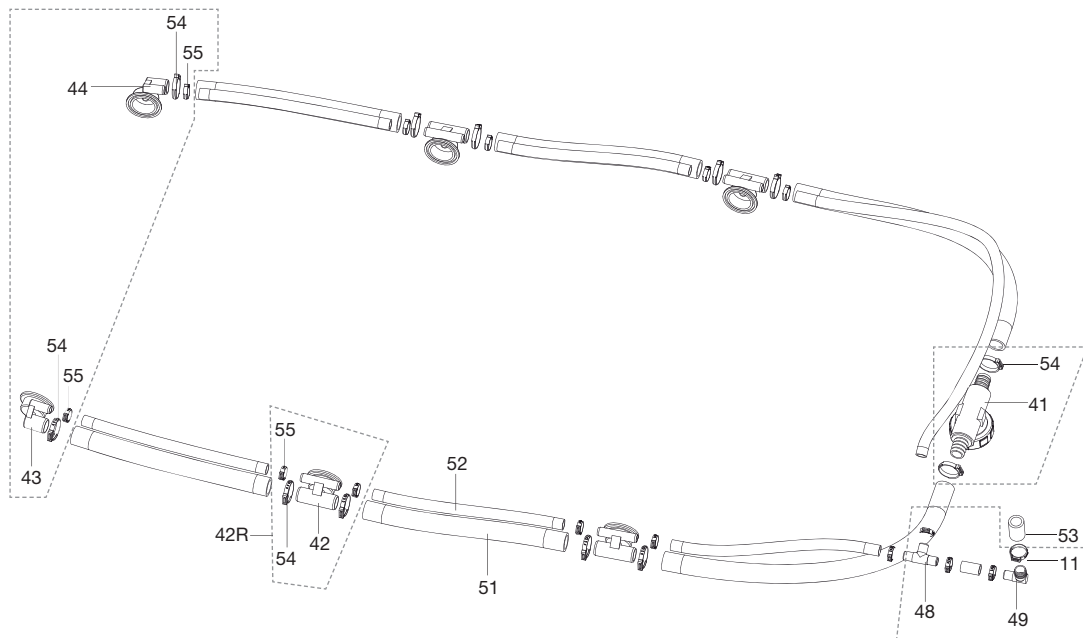

2. CIRCUITO MASAJE AGUA

2.1. TONIC

2. Water massage circuit

2.1. Tonic

Referencia Reference	Pieza Part	Pág. Page	Descripción Description	Comentarios Comments	Cant. Qty.
24L021001	64		ROSETÓN ASPIRACIÓN Intake rosette		
24L022000	65		TUERCA ROSETÓN Rosette Nut		
2R0150001			JET AGUA AC AC water jet		
			68		
			69		
			70		
24R032001			FLORON ACR ACR cover		
			67		6
2R0158000			HERRAMIENTAS JETS Jets tools		
			325		1
			326		1

2.1.2. Tonic pumping sets

Referencia Reference	Pieza Part	Pág. Page	Descripción Description	Comentarios Comments	Cant. Qty.
24R0179000			BRIDAS Clamps	G	
	11				2
	54				4
	55				4
	110				4
	127				2
24R016000			ENLACE Racord Koller 1		
	41				1
	54				2
24R013000			MIDI JET		
	42				1
	54				4
	55				4
24R014000			MIDI JET R+L		
	43			👉	
	44			👉	
	54				2
	55				2
24R017000			TE 90 D15+CODO 90 D15-20 T90 D15+Elbow 90 D15-20		
	48				1
	49				1
	55				4
	11				1
24R033000			TUBO Hose DN25	G	
	51				1m
	54				2
24R034000			TUBO Hose DN15	G	
	52				1m
	55				2
24R035000			TUBO Hose DN20	G	
	11				2
	53				1m