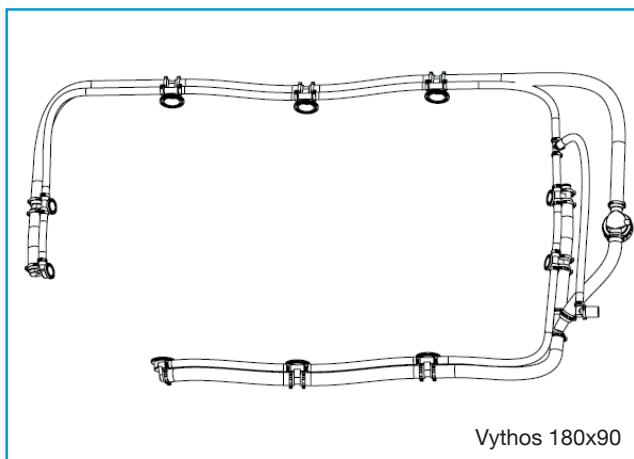

2011/06/09

b

SWH1634_SPL01

Referencia Reference	Pieza Part	Pág. Page	Descripción Description	Comentarios Comments	Cant. Qty.
2R0179000			BRIDAS/ Clamps	G	
	11				2
	54				4
	55				4
	110				4
	127				2
24R016000			ENLACE/ Racord Koller 1		
	41				1
	54				2
24R026000			ENLACE/ Racord Koller 2	BeCool 190x110, BeCool 180x90	
	41				1
	54				2
B0013500R			ENLACE Y/ Racord Koller Y	Bora Bora, Thalassa 180x100, Thalassa 185x110	
	215				1
	54				2
24R013000			MIDI JET		
	42				1
	54				4
	55				4
24R033000			TUBO/ Hose DN25		
	51				1m
	54				2
24R034000			TUBO/ Hose DN15		
	52				1m
	55				2
24R035000			TUBO/ Hose DN20		
	11				2
	53				1m
24R024000			TE 90 D25 T90 D25		
	58				1
	54				3
24R025000			RACORD Y16		
	59				1
	55				3
24R017000			TE 90 D15+CODO 90 D15-20 T90 D15+Elbow 90 D15-20		
	48				1
	49				1
	55				4
	11				1
24R021000			MICRO JET+ TAPÓN Micro Jet + Plug		
	45				1
	54				1
	55				2
	50				1
24R022000			MICRO JET I+D Micro Jet R+L		
	46			↖	1
	47			↗	1
	54				2
	55				2

*Dibujo genérico. Ver tablas: páginas 15,16,17

*Generic drawing. See tables: pag. 15,16,17

2.2.2. Tonic Premium/ Total water pumping sets

2011/06/09

b

SWH1634_SPL01

2.2.2. Tonic Premium/ Total water pumping sets