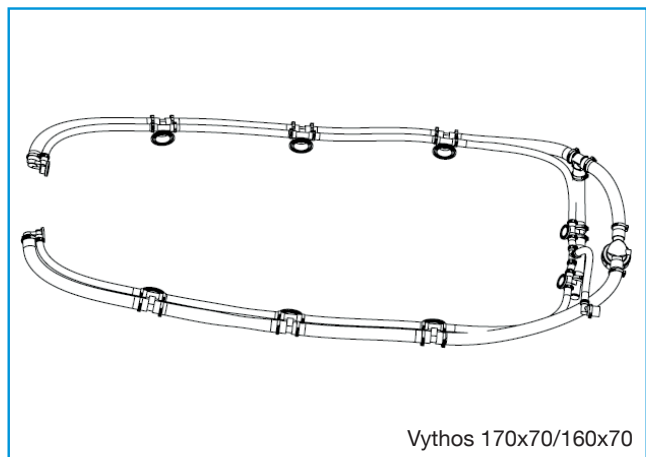

2011/06/09

b

SWH1634_SPL01

Referencia Reference	Pieza Part	Pág. Page	Descripción Description	Comentarios Comments	Cant. Qty.
2R0179000			BRIDAS/ Clamps	G	
	11				2
	54				4
	55				4
	110				4
	127				2
24R016000			ENLACE/ Racord Koller 1		
	41				1
	54				2
24R026000			ENLACE/ Racord Koller 2	BeCool 190x110, BeCool 180x90	
	41				1
	54				2
B0013500R			ENLACE Y/ Racord Koller Y	Bora Bora, Thalassa 180x100, Thalassa 185x110	
	215				1
	54				2
24R013000			MIDI JET		
	42				1
	54				4
	55				4
24R033000			TUBO/ Hose DN25		
	51				1m
	54				2
24R034000			TUBO/ Hose DN15		
	52				1m
	55				2
24R035000			TUBO/ Hose DN20		
	11				2
	53				1m
24R024000			TE 90 D25 T90 D25		
	58				1
	54				3
24R025000			RACORD Y16		
	59				1
	55				3
24R017000			TE 90 D15+CODO 90 D15-20 T90 D15+Elbow 90 D15-20		
	48				1
	49				1
	55				4
	11				1
24R021000			MICRO JET+ TAPÓN Micro Jet + Plug		
	45				1
	54				1
	55				2
	50				1
24R022000			MICRO JET I+D Micro Jet R+L		
	46			↖	1
	47			↗	1
	54				2
	55				2

*Dibujo genérico. Ver tablas: páginas 15,16,17

*Generic drawing. See tables: pag. 15,16,17

2.2.2. Tonic Premium/ Total water pumping sets

2011/06/09

b

SWH1634_SPL01

2.2.2. Tonic Premium/ Total water pumping sets