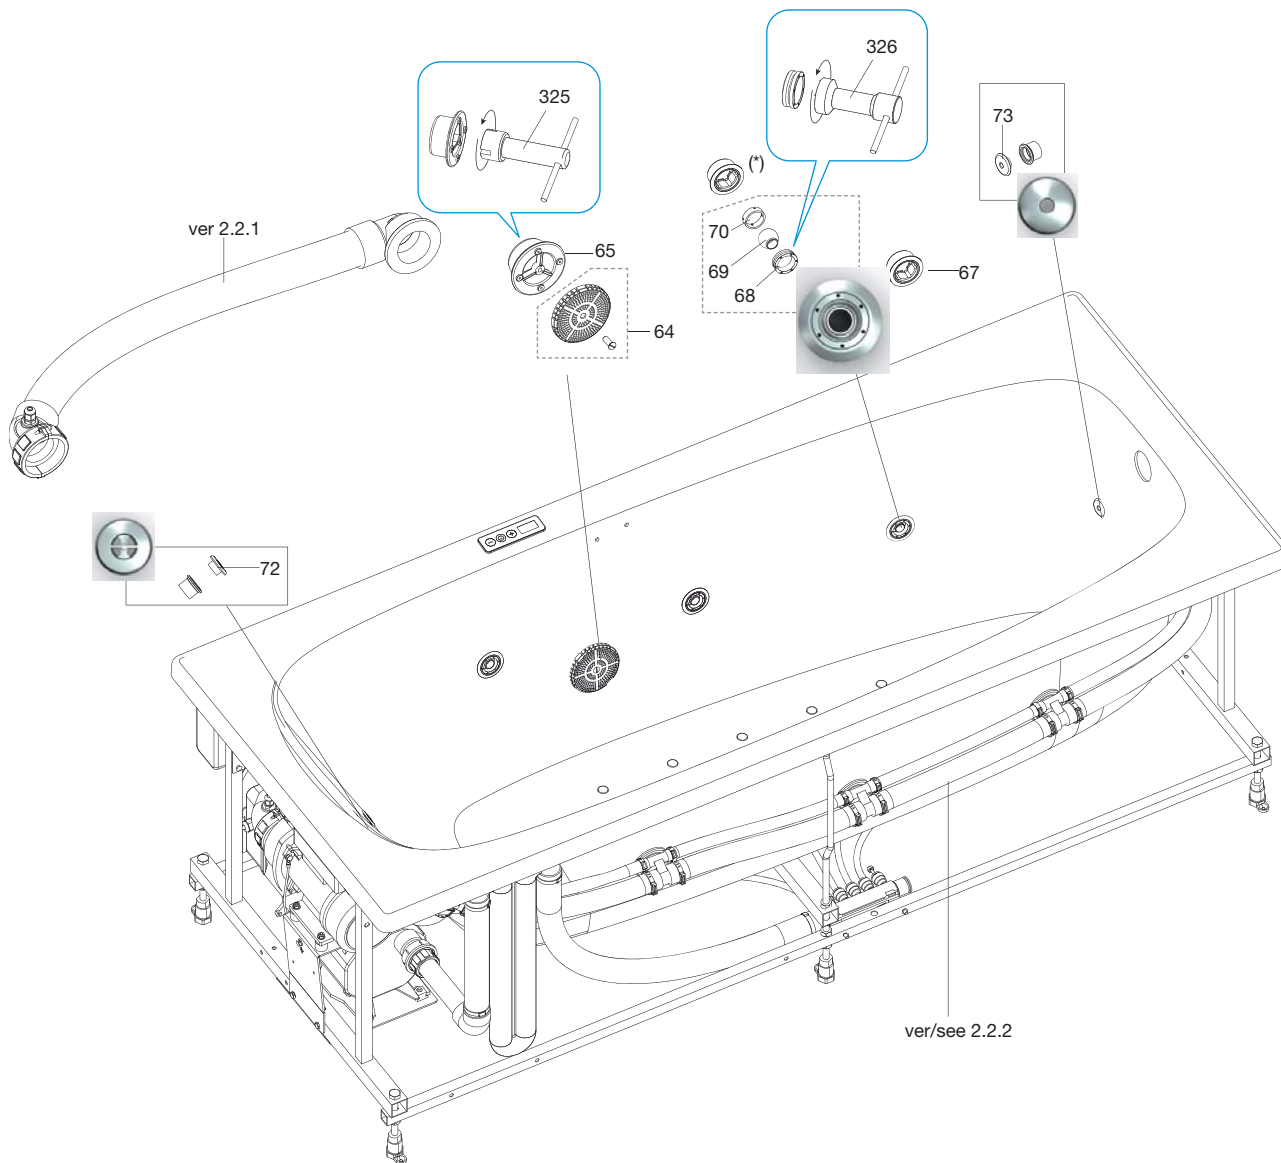

Referencia Reference	Pieza Part	Pág. Page	Descripción Description	Comentarios Comments	Cant. Qty.
24L021001			ROSETÓN ASPIRACIÓN Intake rosette		
B0001100R	64		ROSETÓN ASPIRACIÓN Intake rosette	BeCool 190x110, 180x90	
24L022000	65		TUERCA ROSETÓN Rosette nut		
2R0150001			JET AGUA AC AC water jet		
		68			
		69			
		70			
24R019001			MICRO ROLLY COVER		
		72			2
24R020001			MICRO COVER		
		73			2
24R032001			FLORON ACR ACR cover		
		67			6
2R0158000			HERRAMIENTAS JETS Jets tools		
		325			1
		326			1

(*) pieza no reemplazable. En caso de estar dañada, quitar "68" y colocar "67".

This part is not replaceable. In case of damage, extract "68" and place "67".