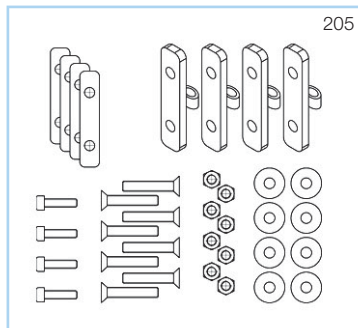

5. Handles
5.2. Fixing Sets, Screws

Referencia Reference	Pieza Part	Pág. Page	Descripción Description	Comentarios Comments	Cant. Qty.
24F008000	205		CONJUNTO FIJACIÓN Fixing Sets	BORA BORA	
B0013000R	206		CONJUNTO FIJACIÓN Fixing Sets	SURESTE-N	
B0013100R	207		CONJUNTO FIJACIÓN Fixing Sets	BECOOOL BIPLAZA/MONOPLAZA