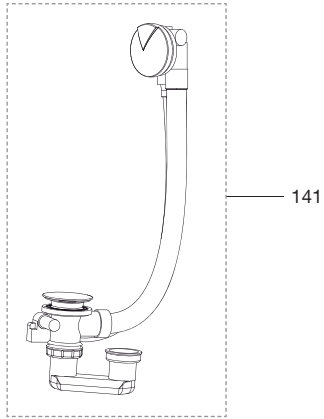

Referencia Reference	Pieza Part	Pág. Page	Descripción Description	Comentarios Comments	Cant. Qty.
2R0179000			BRIDAS Clamps	G	
		11			2
		54			4
		55			4
		110			4
		127			2
287400001	141		DESAGÜE Drain		
505000700	142		TAPETA DESAG.+REB. Drain plug+Overflow		
24R010001	143		TAPETA DESAGUE Drain plug	BeCool 190x110, BeCool 180x90	
B0008500R	144		REBOSADERO Overflow	BeCool 190x110, BeCool 180x90	
B0008600R	146		DESAGÜE Drain	BeCool 190x110, BeCool 180x90	
24R023000			TUBO Hose 31-40		
		110			2
		125			1,5m