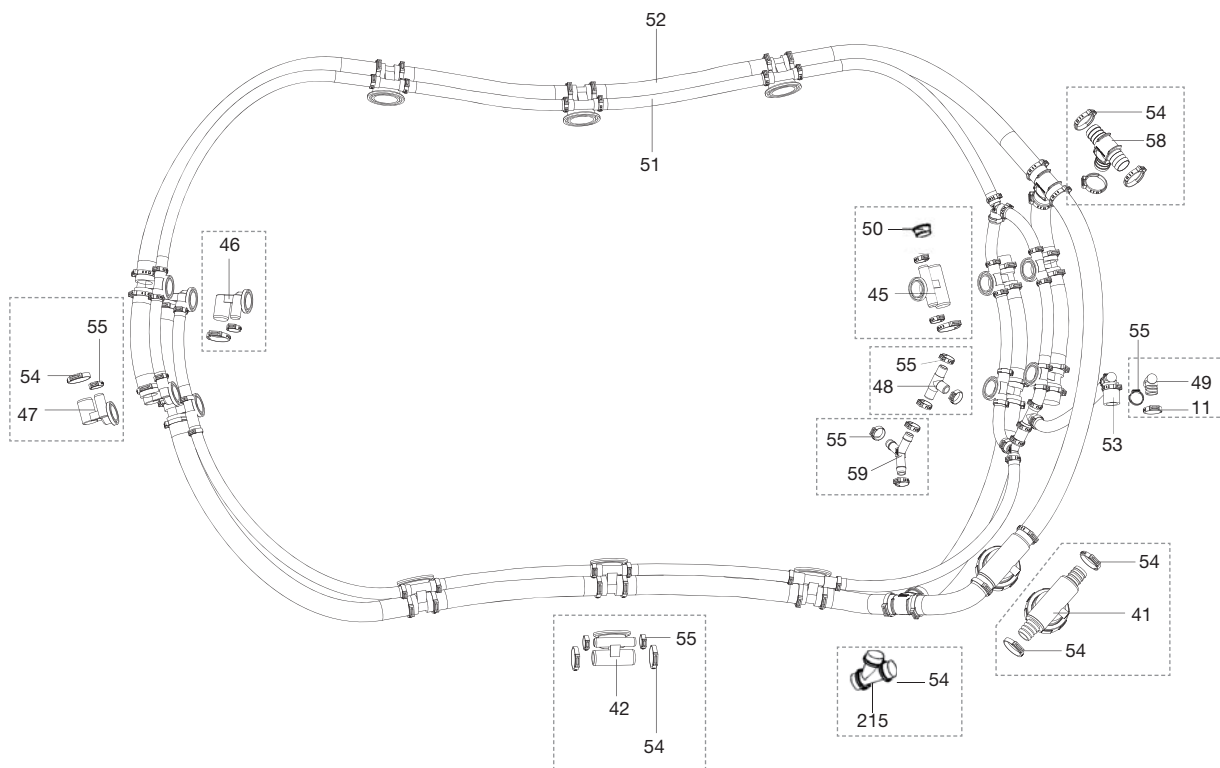

Referencia Reference	Pieza Part	Pág. Page	Descripción Description	Comentarios Comments	Cant. Qty.
24L021001			ROSETÓN ASPIRACIÓN Intake rosette		
B0001100R	64		ROSETÓN ASPIRACIÓN Intake rosette	BeCool 190x110, 180x90	
24L022000	65		TUERCA ROSETÓN Rosette nut		
2R0150001			JET AGUA AC AC water jet		
		68			
		69			
		70			
24R019001			MICRO ROLLY COVER		
		72			2
24R020001			MICRO COVER		
		73			2
24R032001			FLORON ACR ACR cover		
		67			6
2R0158000			HERRAMIENTAS JETS Jets tools		
		325			1
		326			1

2011/06/09

b

SWH1634_SPL01

Referencia Reference	Pieza Part	Pág. Page	Descripción Description	Comentarios Comments	Cant. Qty.
2R0179000			BRIDAS/ Clamps	G	
	11				2
	54				4
	55				4
	110				4
	127				2
24R016000			ENLACE/ Racord Koller 1		
	41				1
	54				2
24R026000			ENLACE/ Racord Koller 2	BeCool 190x110, BeCool 180x90	
	41				1
	54				2
B0013500R			ENLACE Y/ Racord Koller Y	Bora Bora, Thalassa 180x100, Thalassa 185x110	
	215				1
	54				2
24R013000			MIDI JET		
	42				1
	54				4
	55				4
24R033000			TUBO/ Hose DN25		
	51				1m
	54				2
24R034000			TUBO/ Hose DN15		
	52				1m
	55				2
24R035000			TUBO/ Hose DN20		
	11				2
	53				1m
24R024000			TE 90 D25 T90 D25		
	58				1
	54				3
24R025000			RACORD Y16		
	59				1
	55				3
24R017000			TE 90 D15+CODO 90 D15-20 T90 D15+Elbow 90 D15-20		
	48				1
	49				1
	55				4
	11				1
24R021000			MICRO JET+ TAPÓN Micro Jet + Plug		
	45				1
	54				1
	55				2
	50				1
24R022000			MICRO JET I+D Micro Jet R+L		
	46			↖	1
	47			↗	1
	54				2
	55				2