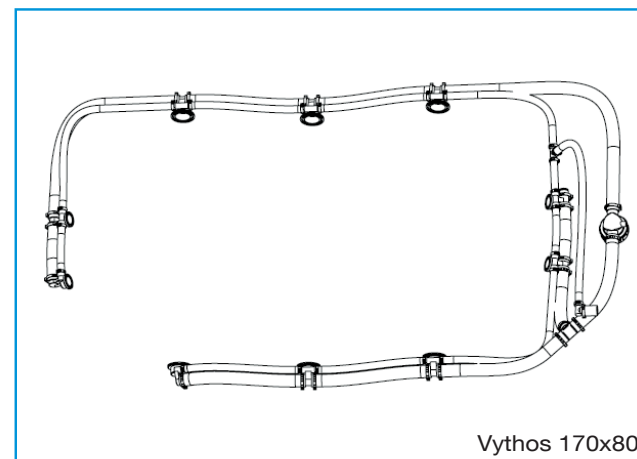

2011/06/09

b

SWH1634_SPL01

Referencia Reference	Pieza Part	Pág. Page	Descripción Description	Comentarios Comments	Cant. Qty.
2R0179000			BRIDAS/ Clamps	G	
	11				2
	54				4
	55				4
	110				4
	127				2
24R016000			ENLACE/ Racord Koller 1		
	41				1
	54				2
24R026000			ENLACE/ Racord Koller 2	BeCool 190x110, BeCool 180x90	
	41				1
	54				2
B0013500R			ENLACE Y/ Racord Koller Y	Bora Bora, Thalassa 180x100, Thalassa 185x110	
	215				1
	54				2
24R013000			MIDI JET		
	42				1
	54				4
	55				4
24R033000			TUBO/ Hose DN25		
	51				1m
	54				2
24R034000			TUBO/ Hose DN15		
	52				1m
	55				2
24R035000			TUBO/ Hose DN20		
	11				2
	53				1m
24R024000			TE 90 D25 T90 D25		
	58				1
	54				3
24R025000			RACORD Y16		
	59				1
	55				3
24R017000			TE 90 D15+CODO 90 D15-20 T90 D15+Elbow 90 D15-20		
	48				1
	49				1
	55				4
	11				1
24R021000			MICRO JET+ TAPÓN Micro Jet + Plug		
	45				1
	54				1
	55				2
	50				1
24R022000			MICRO JET I+D Micro Jet R+L		
	46			↖	1
	47			↗	1
	54				2
	55				2

*Dibujo genérico. Ver tablas: páginas 15,16,17

*Generic drawing. See tables: pag. 15,16,17

2.2.2. Tonic Premium/ Total water pumping sets

2011/06/09

b

SWH1634_SPL01

2.2.2. Tonic Premium/ Total water pumping sets