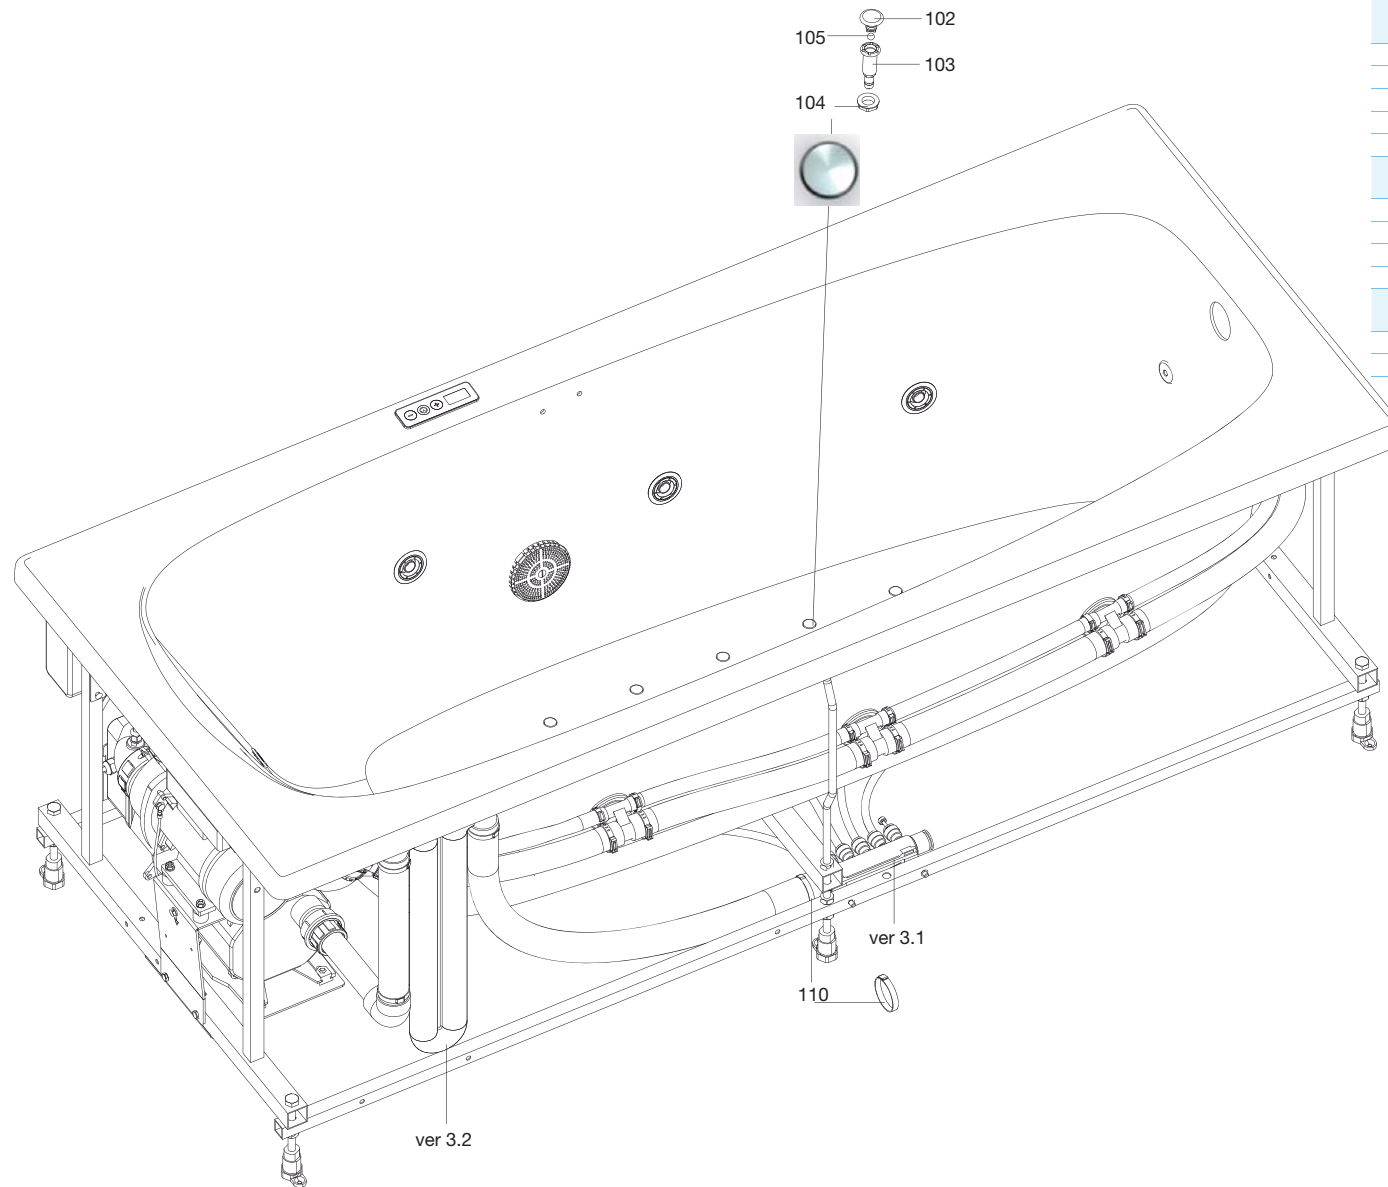

2011/06/09

b

SWH1634_SPL01

3. CIRCUITO MASAJE AIRE TOTAL

3. Total air massage circuit

Referencia Reference	Pieza Part	Pág. Page	Descripción Description	Comentarios Comments	Cant. Qty.
2R0179000			BRIDAS Clamps	G	
	11				2
	54				4
	55				4
	110				4
	127				2
B0005900R			JET AIRE Air Jet		
	103				
	102				
	104				
	105				
24R027001			EMBELLEC. JET AIRE Air Jet Cap		
	102				2
	105				2