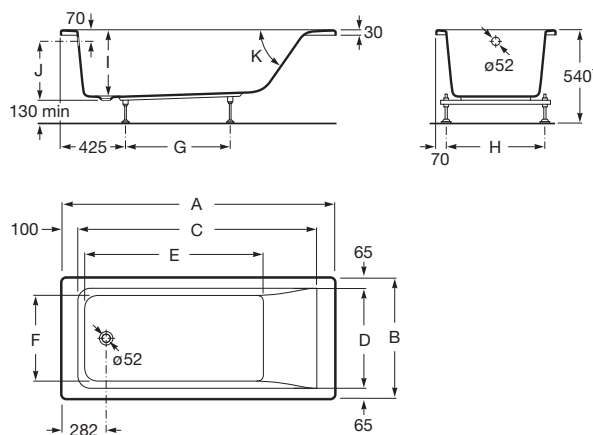

Прямоугольная акриловая ванна

Вместимость воды (л): 181
 Внутренняя длина (мм): 1010
 Внутренняя ширина (мм): 570
 выпускную трубу: Не включает

Звукоизоляция

Количество людей: 1
 Конструкция для монтажа: С ножками
 Материал: Акрил

Тип противоскользящей поверхности:

Дополненная

Тип установки: Врезная, С фронтальной панелью
 Форма: Прямоугольная

Цвета и отделки

Как сформировать полный артикул
 Замените "... " нужным кодом отделки или цвета

00 Белый

Размеры

Длина: 1600 mm.
 Ширина: 700 mm.
 Высота: 420 mm.

Технические чертежи

A	B	C	D	E	F	G	H	I	J	K	Capacity
1700	750	1418	620	1110	540	675	610	420	368	55°	215 litres
1600		1318		1010		575					197 litres
1700	700	1418	570	1110	490	675	560	400	348	62°	196 litres
1600		1318		1010		575					181 litres
1500		1218		910		525					161 litres
1400		1118		810		425					147 litres