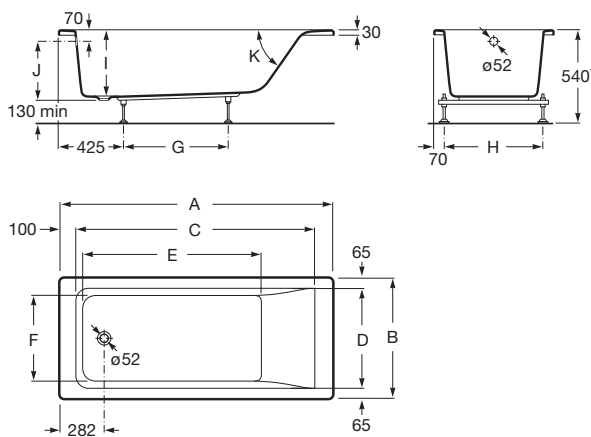

Прямоугольная акриловая ванна с гидромассажем Tonic

Вместимость воды (л): 215
 Внутренняя длина (мм): 1010
 Внутренняя ширина (мм): 540
 выпускную трубу: Не включает
Звукоизоляция
 Количество людей: 1
 Конструкция для монтажа: С каркасом (встроенным)
 Материал: Акрил
 Система гидромассажа: Tonic
 Тип управления: Электронная кнопка
 Тип установки: Врезная, С фронтальной панелью
Форма: Прямоугольная

Цвета и отделки

Как сформировать полный артикул
 Замените "... " нужным кодом отделки или цвета

00 Белый

Размеры

Длина: 1700 mm.
 Ширина: 750 mm.
 Высота: 420 mm.

Дополнительно

259782..0 Фронтальная панель для акриловой ванны

Технические чертежи

A	B	C	D	E	F	G	H	I	J	K	Capacity
1700	750	1418	620	1110	540	675	610	420	368	55°	215 litres
1600		1318		1010		575					197 litres
1700	700	1418	570	1110	490	675	560	400	348	62°	196 litres
1600		1318		1010		575					181 litres
1500		1218		910		525					161 litres
1400		1118		810		425					147 litres