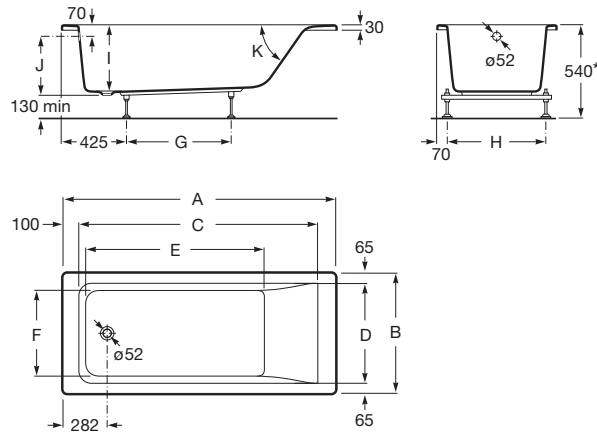

## Прямоугольная акриловая ванна

Вместимость воды (л): 147  
 Внутренняя высота (мм): 348  
 Внутренняя длина (мм): 810  
 Внутренняя ширина (мм): 570  
 выпускную трубу: Не включает

## Размеры

Длина: 1400 mm.

Ширина: 700 mm.

Высота: 400 mm.

## Технические чертежи

A	B	C	D	E	F	G	H	I	J	K	Capacity
1700	750	1418	620	1110	540	675	610	420	368	55°	215 litres
1600		1318		1010		575					197 litres
1700	700	1418	570	1110	490	675	560	400	348	62°	196 litres
1600		1318		1010		575					181 litres
1500		1218		910		525					161 litres
1400		1118		810		425					147 litres