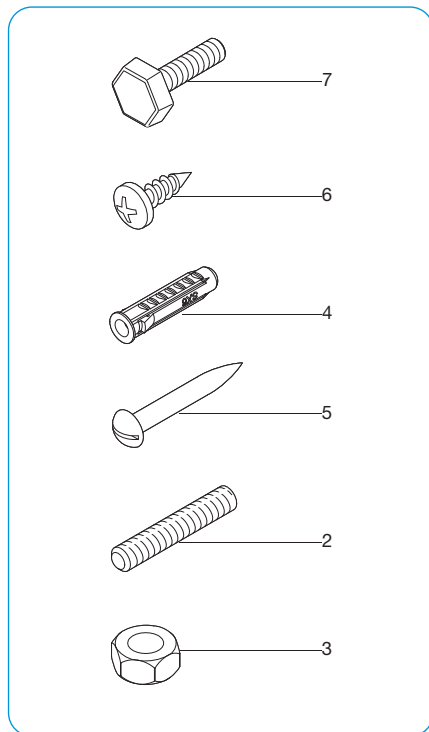

Referencia Reference	Pieza Part	Pág. Pag.	Descripción Description	Notas Notes	Cant. Qty.
AB0021100R			GRAPA SUPERIOR Upper staple		
	1				3
AB0020800R			TORNILLERIA Fasteners		
	2				2
	3		M10 DIN934		2
	4		SX6		4
	5		D4,5x35 DIN96		4
	6		4,5x14 DIN7505B		6
	7				6
AB0021000R			FIJACION LATERAL Lateral fixing		
	8		4,5x14 DIN7505B		2
AB0021300R			LLAVE PARA PATAS Key for feet		
	9				
AB0020900R			ESCUADRA PATAS Feet angle plate		
	10				3
AB0021200R			SUJECIÓN FALDÓN Panel fixing		
	11		5,3x15x1,2 DIN9021		3
	12				
	13		M5 DIN934		2
	14				
	15		M5x30 DIN933		

AB0012700R

CAJA ACCESORIOS FALDON EN L / L Panel accessories box

AB0012800R

CAJA ACCESORIOS FALDON FRONTAL / Frontal Panel accessories box

Referencia Reference	Pieza Part	Pág. Pag.	Descripción Description	Notas Notes	Cant. Qty.
AB0021100R			GRAPA SUPERIOR Upper staple		
		1			3
AB0020800R			TORNILLERIA Fasteners		
		2			2
		3	M10 DIN934		2
		4	SX6		4
		5	D4,5x35 DIN96		4
		6	4,5x14 DIN7505B		6
		7			6
AB0021000R			FIJACION LATERAL Lateral fixing		
		8	4,5x14 DIN7505B		2
AB0021300R			LLAVE PARA PATAS Key for feet		
		9			
AB0020900R			ESCUADRA PATAS Feet angle plate		
		10			3
AB0021200R			SUJECIÓN FALDÓN Panel fixing		
		11	5,3x15x1,2 DIN9021		3
		12			
		13	M5 DIN934		2
		14			
		15	M5x30 DIN933		