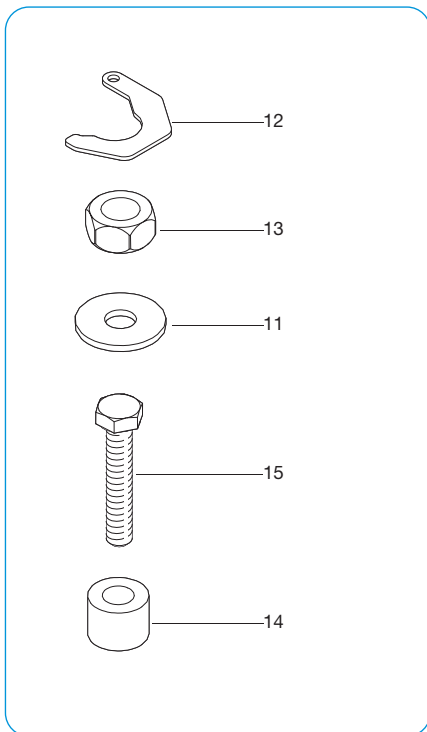

Referencia Reference	Pieza Part	Pág. Pag.	Descripción Description	Notas Notes	Cant. Qty.
AB0021100R			GRAPA SUPERIOR Upper staple		
	1				3
AB0020800R			TORNILLERIA Fasteners		
	2				2
	3		M10 DIN934		2
	4		SX6		4
	5		D4,5x35 DIN96		4
	6		4,5x14 DIN7505B		6
	7				6
AB0021000R			FIJACION LATERAL Lateral fixing		
	8		4,5x14 DIN7505B		2
AB0021300R			LLAVE PARA PATAS Key for feet		
	9				
AB0020900R			ESCUADRA PATAS Feet angle plate		
	10				3
AB0021200R			SUJECIÓN FALDÓN Panel fixing		
	11		5,3x15x1,2 DIN9021		3
	12				
	13		M5 DIN934		2
	14				
	15		M5x30 DIN933		

AB0012700R

CAJA ACCESORIOS FALDON EN L / L Panel accessories box

AB0012800R

CAJA ACCESORIOS FALDON FRONTAL / Frontal Panel accessories box

Referencia Reference	Pieza Part	Pág. Pag.	Descripción Description	Notas Notes	Cant. Qty.
AB0021100R			GRAPA SUPERIOR Upper staple		
		1			3
AB0020800R			TORNILLERIA Fasteners		
		2			2
		3	M10 DIN934		2
		4	SX6		4
		5	D4,5x35 DIN96		4
		6	4,5x14 DIN7505B		6
		7			6
AB0021000R			FIJACION LATERAL Lateral fixing		
		8	4,5x14 DIN7505B		2
AB0021300R			LLAVE PARA PATAS Key for feet		
		9			
AB0020900R			ESCUADRA PATAS Feet angle plate		
		10			3
AB0021200R			SUJECIÓN FALDÓN Panel fixing		
		11	5,3x15x1,2 DIN9021		3
		12			
		13	M5 DIN934		2
		14			
		15	M5x30 DIN933		