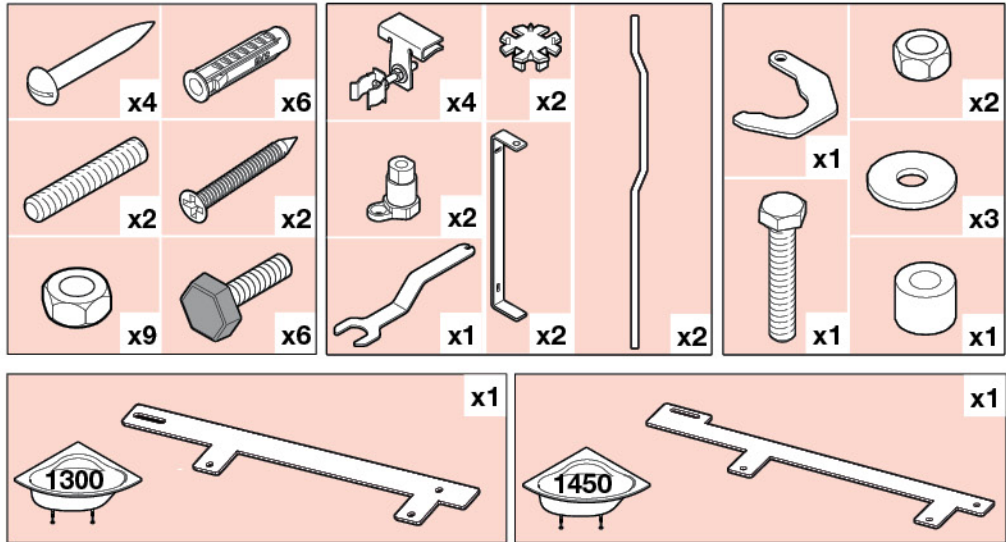

**Roca**

# BALI-N

259856 - 1450x1450

259855 - 1300x1300

**3****4****5**

**Roca**

Roca Sanitario, S.A.

Avda. Diagonal, 513  
08029 Barcelona  
SPAIN  
www.roca.com

**902  
304  
848**