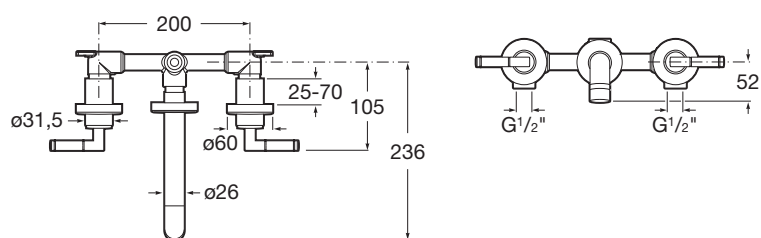

Встраиваемый смеситель для раковины с изливом 256мм

Двухвентильный контроль: 1/4 оборота

Место применения: Раковина

Отделка: Хром

Тип аэратора: Встроенный аэратор

Тип установки: Встраиваемый

Технические чертежи