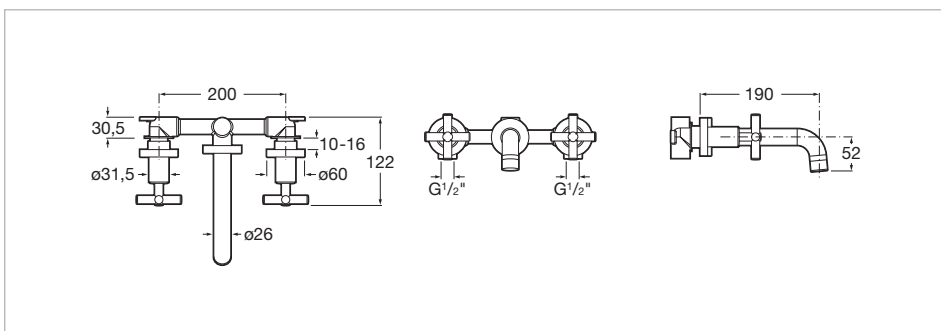

Встраиваемый смеситель для раковины с изливом 190мм

Двухвентильный контроль: 1/2 оборота

Длина излива (мм): 190

Место применения: Раковина

Отделка: Хром

Тип установки: Встраиваемый

Технические чертежи

Авангардный дизайн и технологии создают надежные и высококачественные элементы. Этот уникальный и стильный вневременной дизайн, чьи утонченные отделки и оригинальные контуры наполняют каждое пространство элегантностью, точностью и отличительностью.