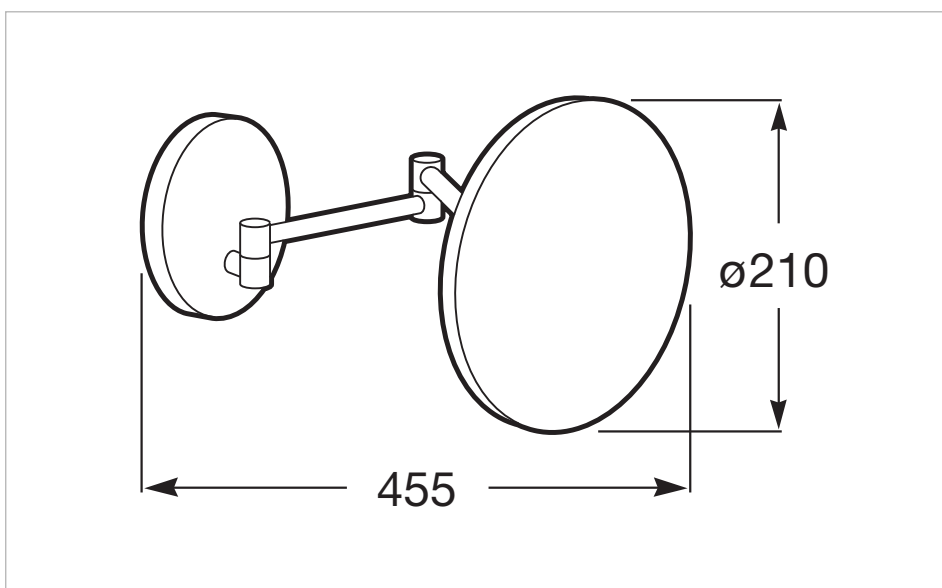

Настенное увеличительное зеркало с двухзахватной ручкой

Расширяемая ручка с увеличительным зеркалом

Рекомендовано для общественных мест

Тип установки: Подвесной

Форма: Круглый

Размеры

Длина: 455 mm.

Ширина: 210 mm.

Высота: 210 mm.

Технические чертежи

Союз простоты, стиля и функциональности. Данная коллекция адаптируется к любому пространству и требованиям. Вдохновленная минималистскими формами, она характеризуется большим разнообразием. Это решение, которое подходит как для небольших, так и крупных проектов в общественных местах или дома.