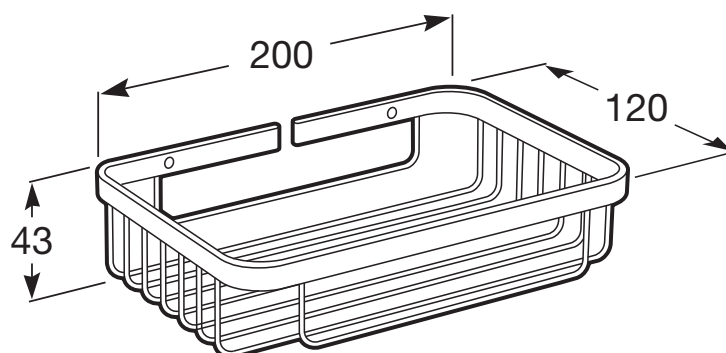

Решетчатый контейнер

Материал: Металл

Отделка: Полированный

Рекомендовано для общественных мест

Тип установки: Настенный

Размеры

Длина: 200 mm.

Ширина: 120 mm.

Высота: 43 mm.

Технические чертежи

Союз простоты, стиля и функциональности. Данная коллекция адаптируется к любому пространству и требованиям. Вдохновленная минималистскими формами, она характеризуется большим разнообразием. Это решение, которое подходит как для небольших, так и крупных проектов в общественных местах или дома.