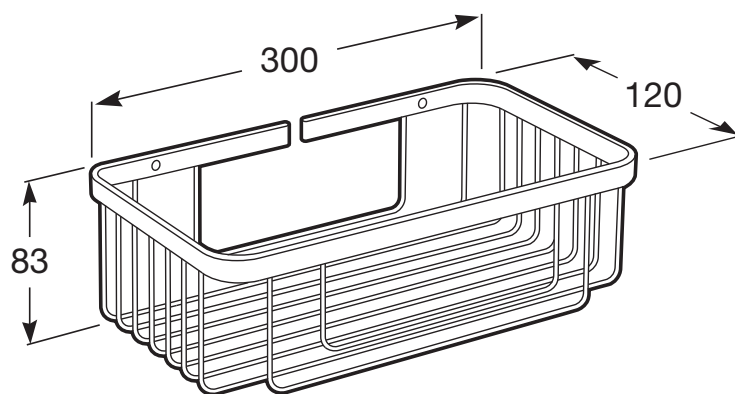

Решетчатый контейнер

Материал: Металл

Отделка: Полированный

Рекомендовано для общественных мест

Тип установки: Настенный

Размеры

Длина: 300 mm.

Ширина: 120 mm.

Высота: 83 mm.

Технические чертежи

Союз простоты, стиля и функциональности. Данная коллекция адаптируется к любому пространству и требованиям. Вдохновленная минималистскими формами, она характеризуется большим разнообразием. Это решение, которое подходит как для небольших, так и крупных проектов в общественных местах или дома.