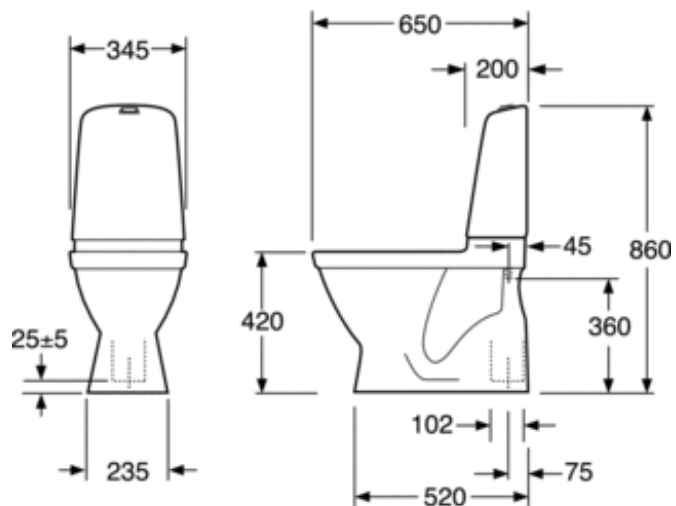

ЧЕРТЕЖ

ГДЕ КУПИТЬ

A MEMBER OF THE
VILLEROY & BOCH GROUP

ООО "Виллерой и Бох"
191036 Санкт-Петербург
ул. 9-ая Советская, 5А / 8Н
gustavsberg.ru
INFO.RUSSIA@GUSTAVSBERG.COM