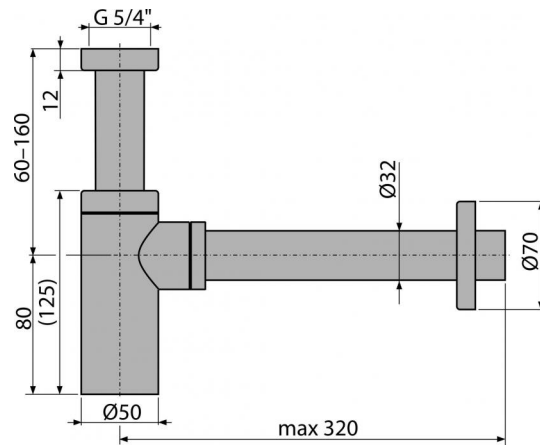

**A400**

Сифон для умывальника DN32 DESIGN цельнометаллический, круглый

**Область применения**

Для умывальников

**Свойства**

- Материал: латунь с хромированным покрытием
- Подключение к стоковой трубе Ø32 мм
- Повышенная устойчивость к механическим повреждениям

**Содержание комплекта**

- Резьбовое соединение 5/4" для подключения слива раковины или биде
- Обрамление металлическое
- Корпус сифона встроенного в стену

**Код заказа, Логистическая информация**

| Код  | EAN           | Вес<br>(шт   упаковка   паллета) | Размеры<br>(шт   упаковка)  | Количество<br>(упаковка   паллета) |
|------|---------------|----------------------------------|-----------------------------|------------------------------------|
| A400 | 8594045937589 | 0,8974   10,7688   321,5264 кг   | 330x150x70   590x390x240 мм | 12   336 шт                        |

**Гарантии**

2/3 лет

**Таможенный кодСвойства**

74182000

EN 274

**Технические параметры**

- Сток воды 30 l/min
- Гидрозатвор 50 мм