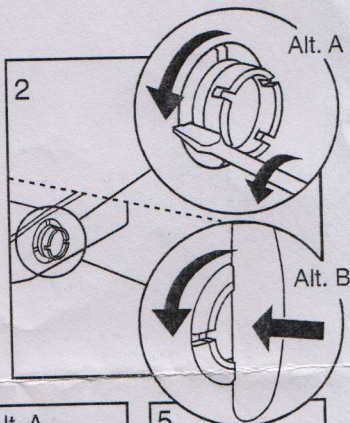

Gustavsberg
63 47 99

Sverige
AB Gustavsberg
Box 400
134 29 Gustavsberg
Tfn +46 8 570 391 00
Fax +46 8 570 320 36

Norge
Gustavsberg
Postboks 13
1471 Lørenskog
Tlf. +47 67 97 82 50
Faks +47 67 97 16 57

Danmark
Gustavsberg VVS A/S
Tøbyvej 19-25
2610 Rødovre
Tlf. +45 36 70 80 55
Fax +45 36 72 08 05

Finland
Oy Gustavsberg Ab
Lalppatie 14
00890 Helsinki
Puh +358 9 32 91 88 11
Fak +358 9 32 91 88 50

Russia
Gustavsberg
Karamyshevskaja emb. 37
123423 Moscow
Phone +7 095 946 2844
Fax +7 095 946 2834

Ukraine
Gustavsberg
Chapayeva Str. 4, office 17
01030 Kiev
Phone +38 044 246 55 76
Fax +38 044 246 55 74

Estonia
Gustavsberg Eesti OÜ
Faehimanni 6
10125 Tallinn
Phone +372 646 03 12
Fax +372 646 03 13

Latvia
Gustavsberg
Kraista iela 88A
LV-1019 Riga
Phone +371 724 55 11
Fax +371 724 55 19

Lithuania
Gustavsberg UAB
A. Gostauto 40A
LT-2001 Vilnius
Phone +370 5 246 08 10
Fax +370 5 269 16 20

Polska
Villeroy & Boch Polska Sp.zo.o.
Ul. Migdalowa 4 lok. 54
02-796 Warszawa, Poland
Tel +48 22 645 17 22 or 645 17 23
Fax +48 22 645 17 21