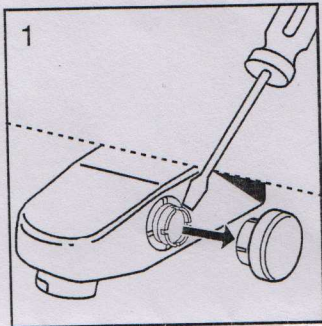

Gustavsberg
63 47 99

Sverige
AB Gustavsberg
Box 400
134 29 Gustavsberg
Tfn +46 8 570 391 00
Fax +46 8 570 320 36

Norge
Gustavsberg
Postboks 13
1471 Lørenskog
Tlf. +47 67 97 82 50
Faks +47 67 97 16 57

Danmark
Gustavsberg VVS A/S
Tøbyvej 19-25
2610 Rødovre
Tlf. +45 36 70 80 55
Fax +45 36 72 08 05

Finland
Oy Gustavsberg Ab
Lalppatie 14
00890 Helsinki
Puh +358 9 32 91 88 11
Fak +358 9 32 91 88 50

Russia
Gustavsberg
Karamyshevskaja emb. 37
123423 Moscow
Phone +7 095 946 2844
Fax +7 095 946 2834

Ukraine
Gustavsberg
Chapayeva Str. 4, office 17
01030 Kiev
Phone +38 044 246 55 76
Fax +38 044 246 55 74

Estonia
Gustavsberg Eesti OÜ
Faehimanni 6
10125 Tallinn
Phone +372 646 03 12
Fax +372 646 03 13

Latvia
Gustavsberg
Kraista iela 88A
LV-1019 Riga
Phone +371 724 55 11
Fax +371 724 55 19

Lithuania
Gustavsberg UAB
A. Gostauto 40A
LT-2001 Vilnius
Phone +370 5 246 08 10
Fax +370 5 269 16 20

Polska
Villeroy & Boch Polska Sp.zo.o.
Ul. Migdalowa 4 lok. 54
02-796 Warszawa, Poland
Tel +48 22 645 17 22 or 645 17 23
Fax +48 22 645 17 21