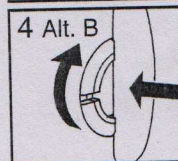

Sverige
AB Gustavsberg
Box 400
134 29 Gustavsberg
Tfn +46 8 570 391 00
Fax +46 8 570 320 36

Norge
Gustavsberg
Postboks 13
1471 Lørenskog
Tlf. +47 67 97 82 50
Faks +47 67 97 16 57

Danmark
Gustavsberg VVS A/S
Tøbyvej 19-25
2610 Rødovre
Tlf. +45 36 70 80 55
Fax +45 36 72 08 05

Finland
Oy Gustavsberg Ab
Lalppatie 14
00890 Helsinki
Puh +358 9 32 91 88 11
Fak +358 9 32 91 88 50

Russia
Gustavsberg
Karamyshevskaja emb. 37
123423 Moscow
Phone +7 095 946 2844
Fax +7 095 946 2834

Ukraine
Gustavsberg
Chapayeva Str. 4, office 17
01030 Kiev
Phone +38 044 246 55 76
Fax +38 044 246 55 74

Estonia
Gustavsberg Eesti OÜ
Faehimanni 6
10125 Tallinn
Phone +372 646 03 12
Fax +372 646 03 13

Latvia
Gustavsberg
Kraista iela 88A
LV-1019 Riga
Phone +371 724 55 11
Fax +371 724 55 19

Lithuania
Gustavsberg UAB
A. Gostauto 40A
LT-2001 Vilnius
Phone +370 5 246 08 10
Fax +370 5 269 16 20

Polska
Villeroy & Boch Polska Sp.zo.o.
Ul. Migdalowa 4 lok. 54
02-796 Warszawa, Poland
Tel +48 22 645 17 22 or 645 17 23
Fax +48 22 645 17 21