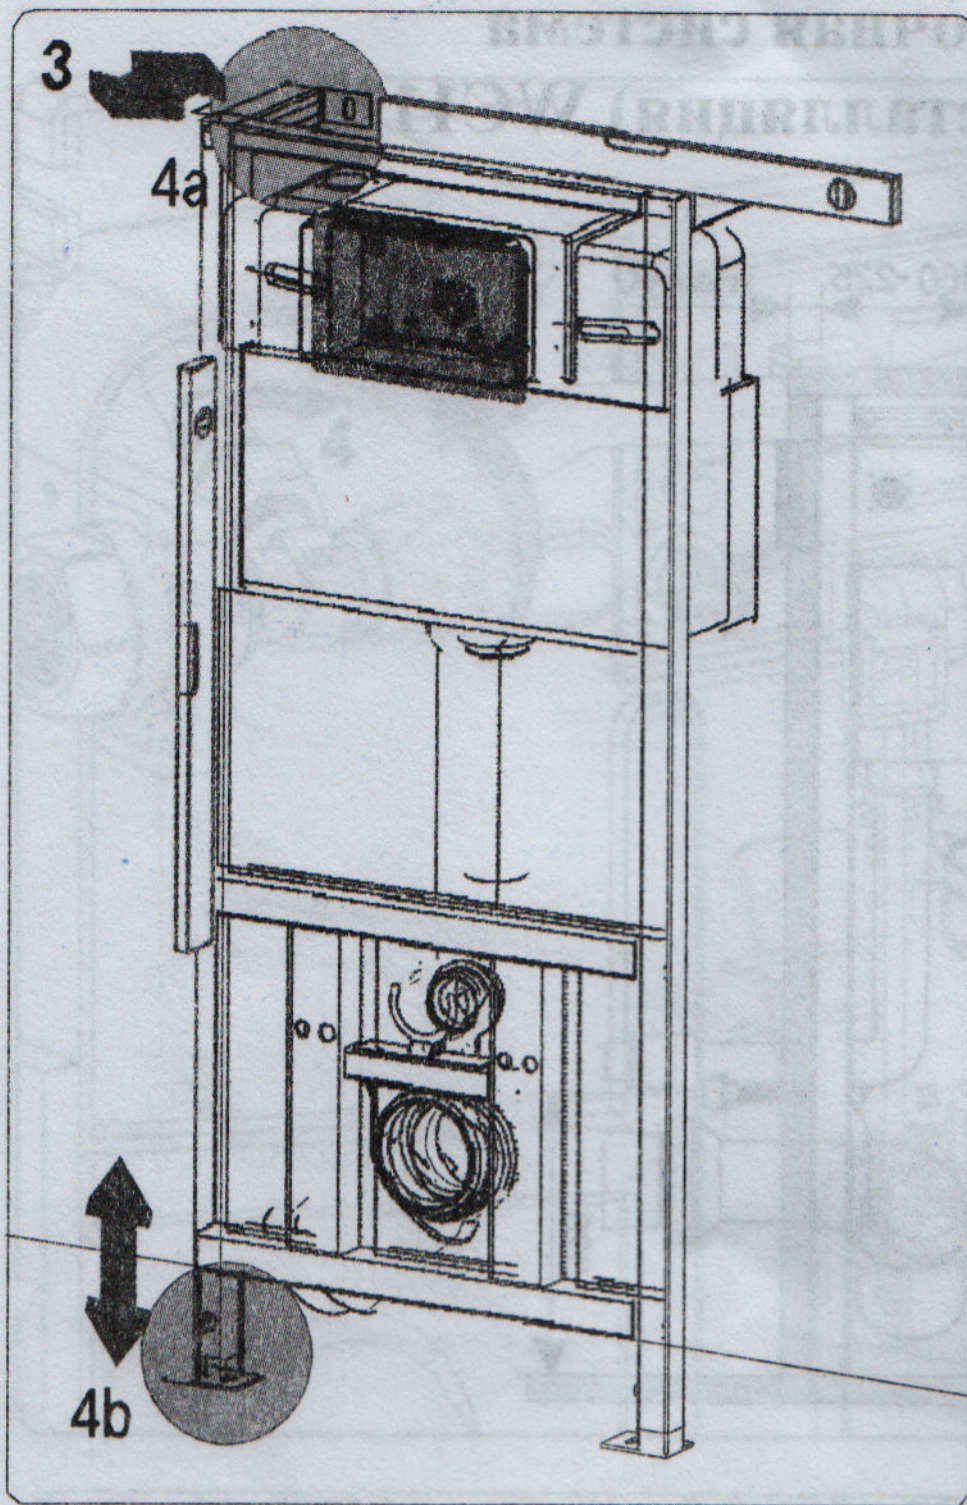

Скрытая установочная система подвесного унитаза (инсталляция) WC1110

Инструкция по монтажу:

1

1

Настройка: