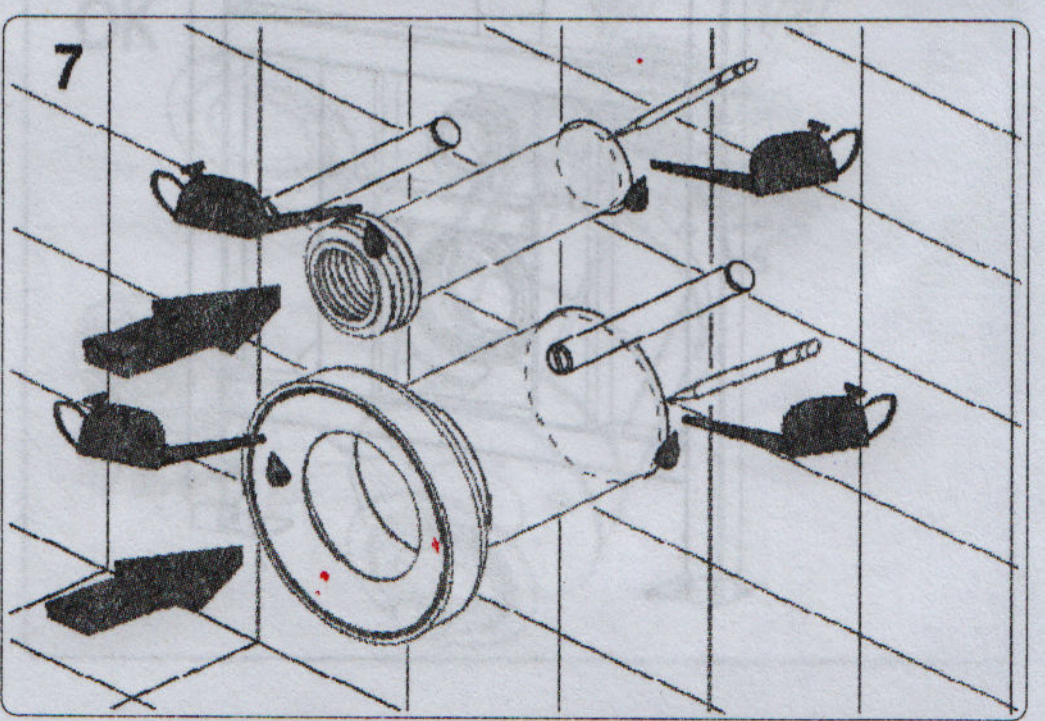

Скрытая установочная система подвесного унитаза (инсталляция) WC1110

Инструкция по монтажу:

1

1

Настройка: