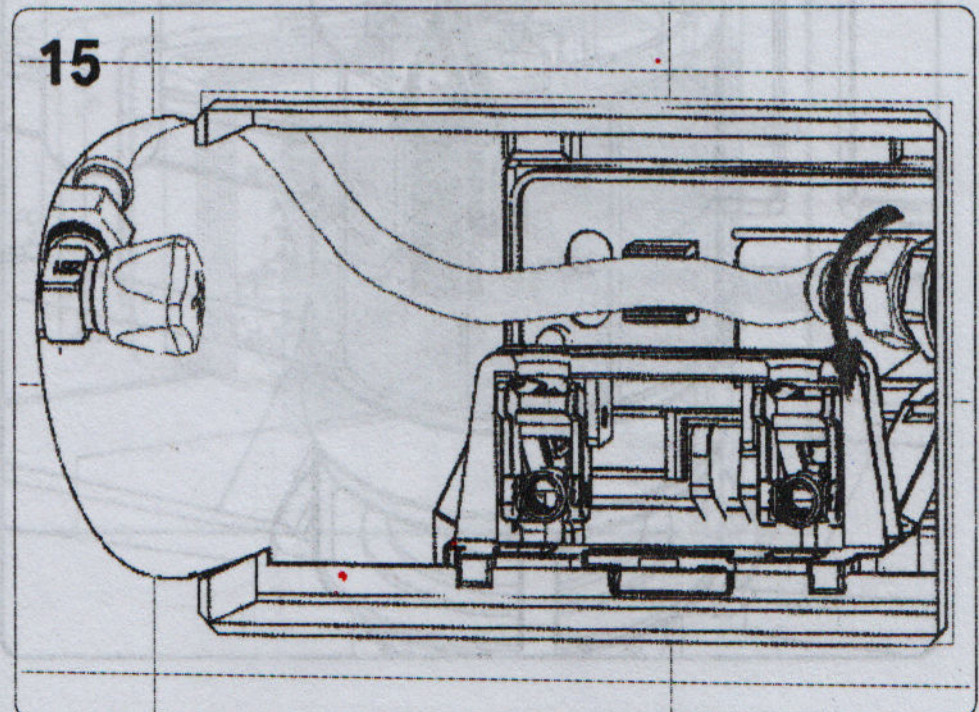

Скрытая установочная система подвесного унитаза (инсталляция) WC1110

Инструкция по монтажу:

1

1

Настройка: