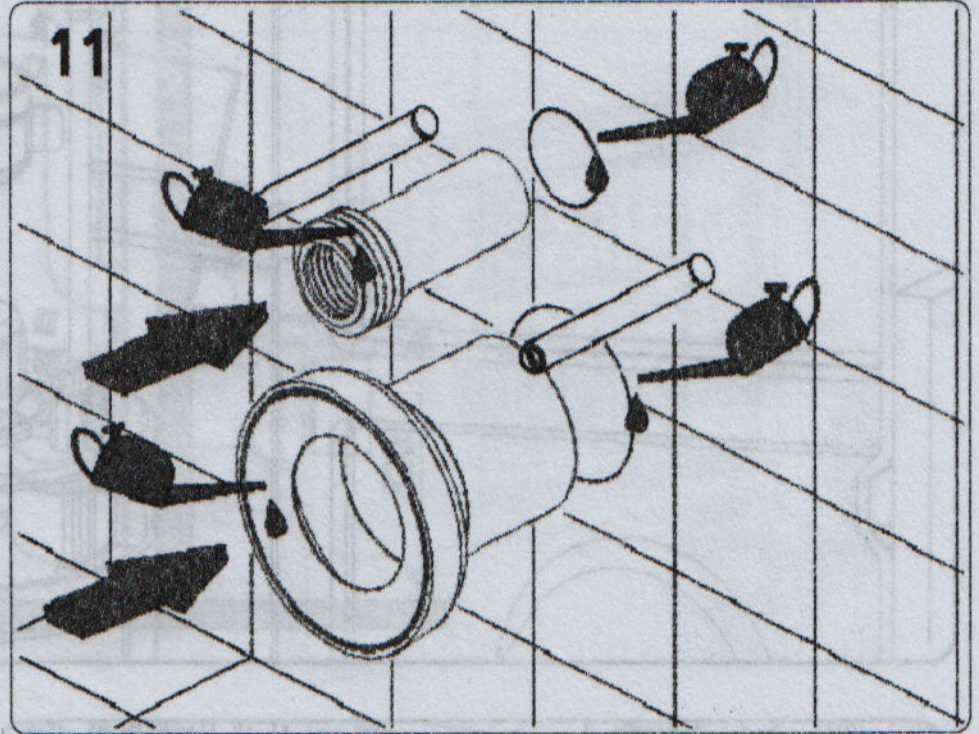

Скрытая установочная система подвесного унитаза (инсталляция) WC1110

Инструкция по монтажу:

1

1

Настройка: