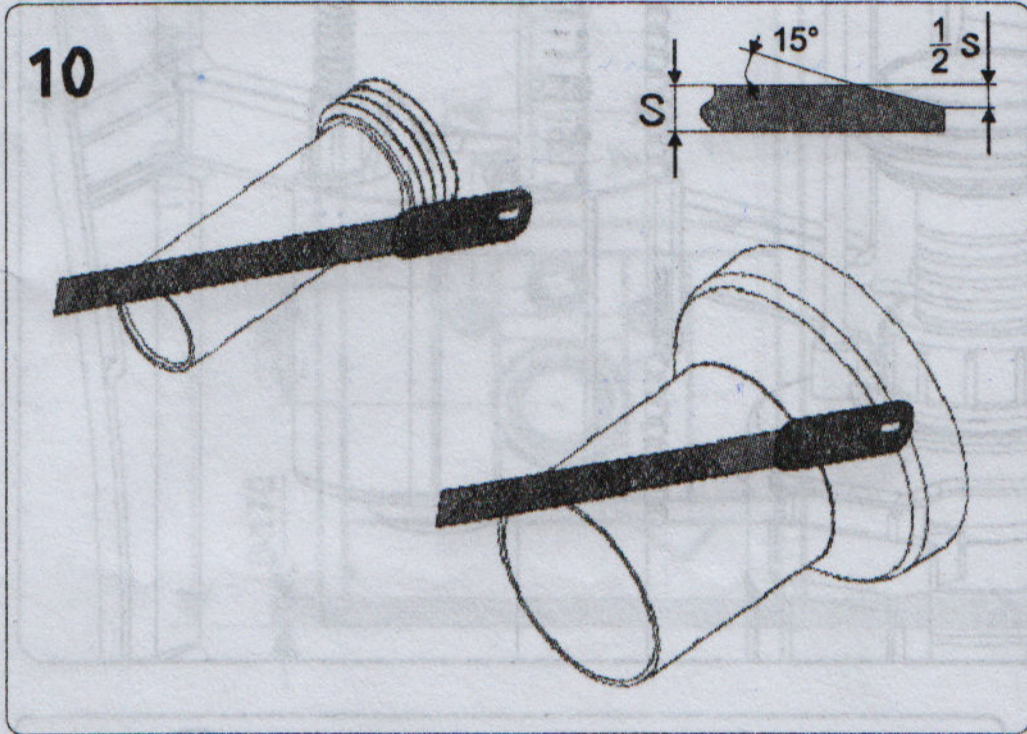

Скрытая установочная система подвесного унитаза (инсталляция) WC1110

Инструкция по монтажу:

1

1

Настройка: