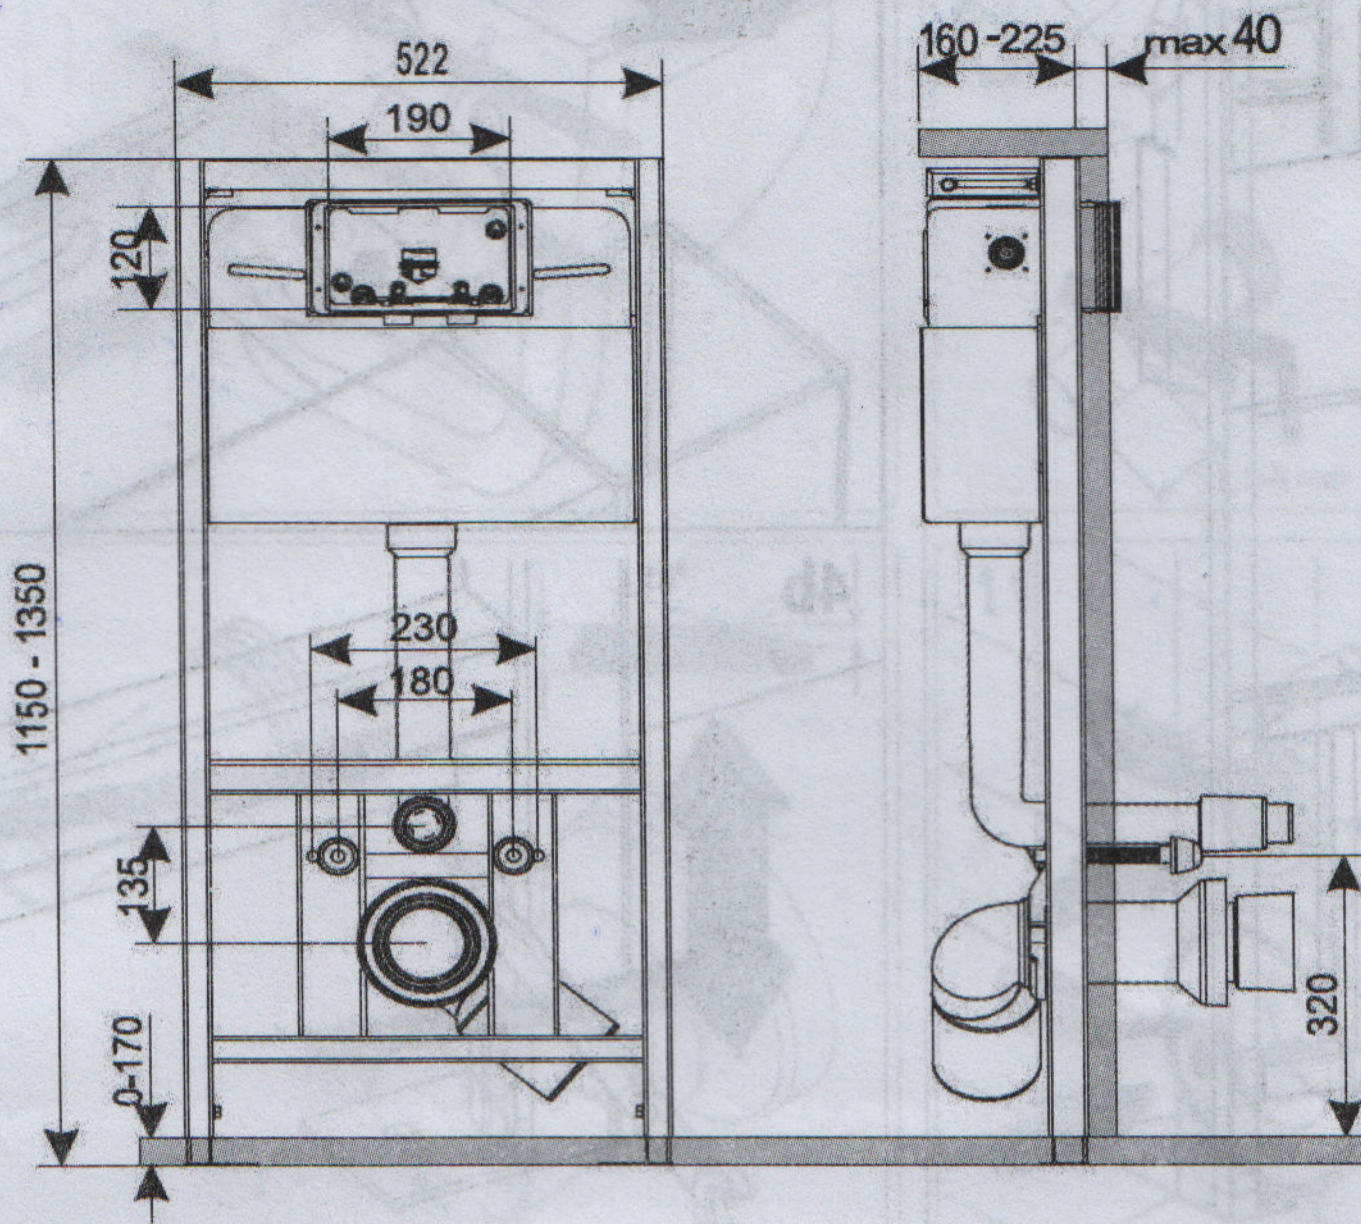

Скрытая установочная система подвесного унитаза (инсталляция) WC1110

Инструкция по монтажу:

1

1

Настройка: