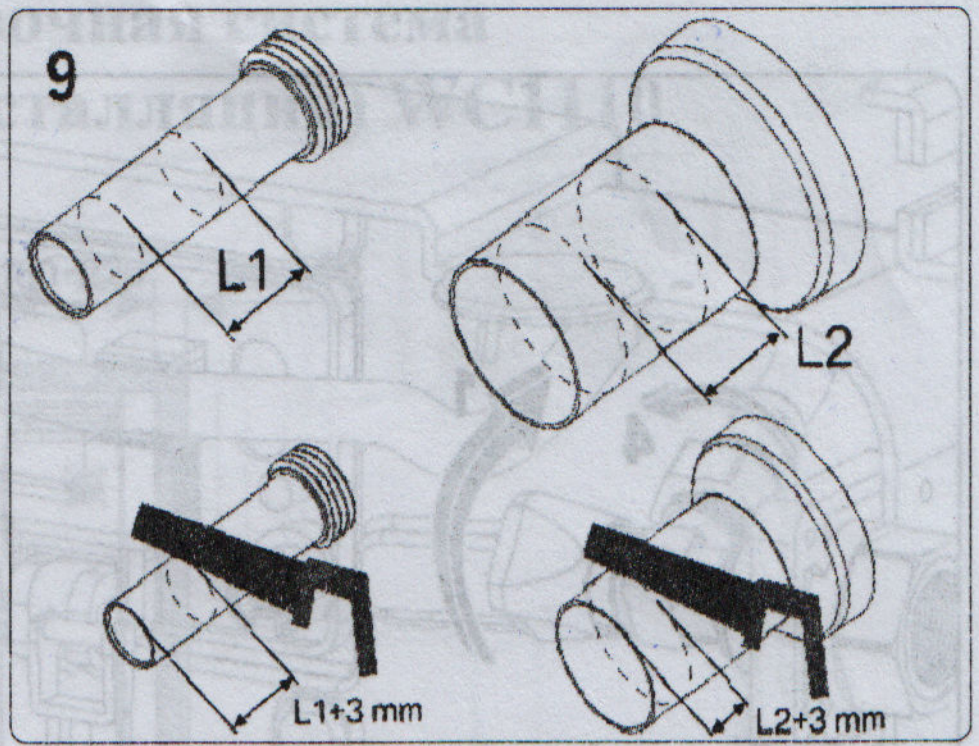

Скрытая установочная система подвесного унитаза (инсталляция) WC1110

Инструкция по монтажу:

1

1

Настройка: