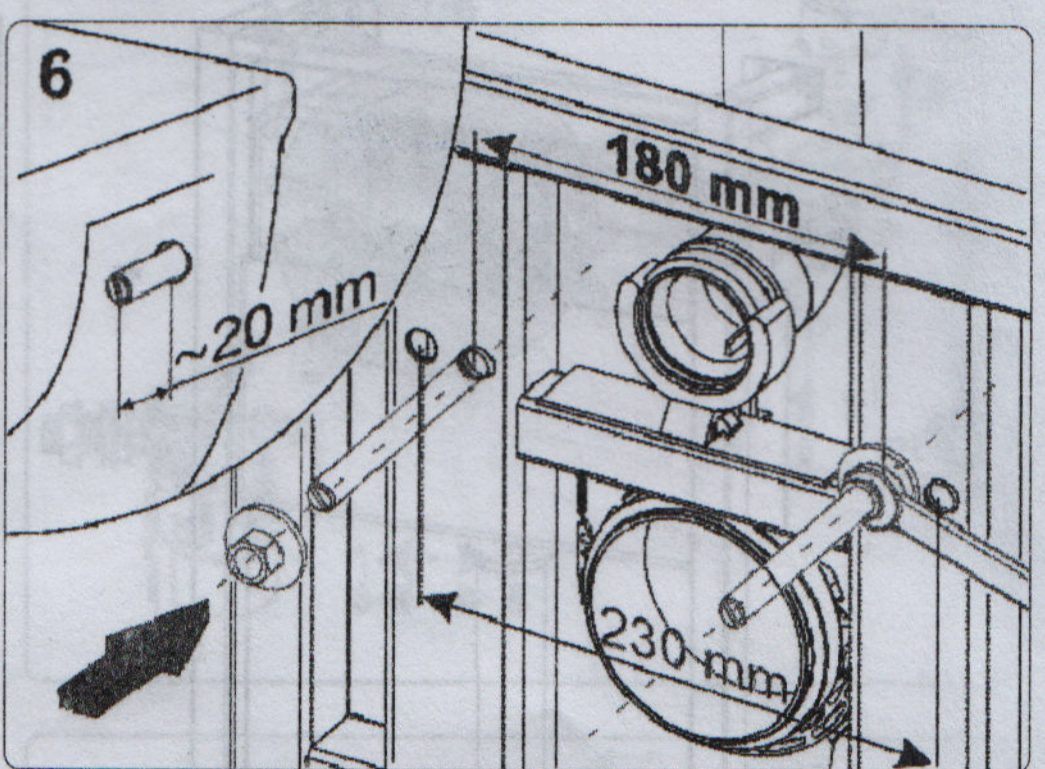

Скрытая установочная система подвесного унитаза (инсталляция) WC1110

Инструкция по монтажу:

1

1

Настройка: