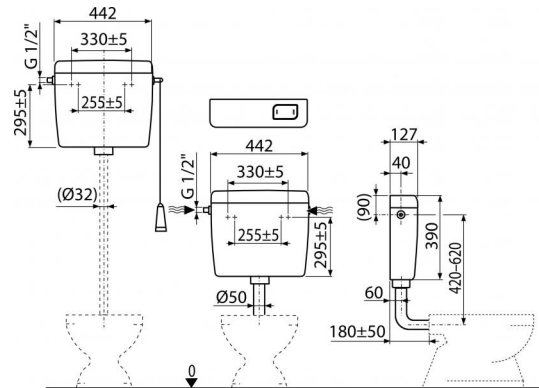

A94-1/2"

Универсальный бачок для унитаза ALCA UNI START/STOP

Область применения

Для установки на всех уровнях (высокий, средний и низкий)
Для настенного монтажа

Свойства

- Конструкция обеспечивает комфортный процесс смыва для детей и людей с ограниченными возможностями
- Материал: ABS
- Бачок имеет изоляцию, препятствующую образованию конденсата
- Объем бачка 8 л с возможностью регулировки объема воды для смыва
- Привод воды возможен как слева, так и справа
- Система смыва START/STOP
- Универсальные крепления имеют одинаковое расстояние и форму в сравнении с ранее использованными бачками
- Регулируемый экономичный смыв

Содержание комплекта

- Монтажный комплект: винт Ø5×40 – 2 шт., дюбель Ø8 – 2 шт.
- Колено Ø50/40 мм для низкорасположенного бачка
- Бачок
- Впускной механизм (1/2") и выпускной механизм
- Комплект для смыва, предназначенный для низкорасположенного бачка (кнопка)
- Комплект для смыва, предназначенный для высокорасположенного бачка (шнур, рукоятка, рычаг)

Код заказа, Логистическая информация

Код	EAN	Вес (шт упаковка паллета)	Размеры (шт упаковка)	Количество (упаковка паллета)
A94-1/2"	8594045936827	2,5936 3,0150 194,8700 кг	456×410×142 – мм	1 58 шт

Гарантии

2/3 лет

Таможенный кодСвойства

39229000

EN 14124, EN 14055

Технические параметры

- Акустическая группа II <30 dB
- Рекомендуемое рабочее давление 0,5-0,8 МПа
- Функциональный класс I
- Рабочий диапазон 0,05-0,8 МПа
- При установке на высокорасположенный бачок система STOP не функционирует
- Смыв 6-8 л