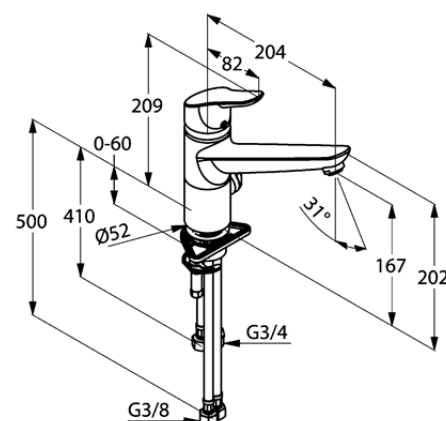

Изделие: **KLUDI ОБЪЕКТА**
однорычажный смеситель для кухни
с дополнительным краном Multi DN 15

Номер артикула: **32 577 05 75**

Поверхность: **хром**

Описание изделия:

литой рычаг
монтаж на одно отверстие
расход воды 5 л/мин, аэратор M 24 x 1
керамический картридж с ограничителем
горячей воды, поворотный излив (360°)
доп. кран для подключения стиральной/
посудомоечной машины
для безнапорных водонагревателей
система быстрого монтажа
гибкая подводка G 3/8

Фото продукта

Размеры

График расхода воды