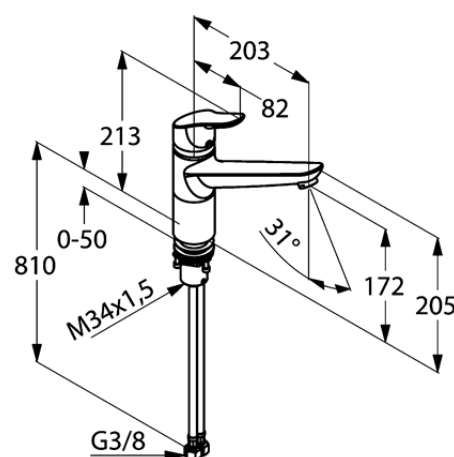

Изделие: **KLUDI ОБЪЕКТА**  
однорычажный смеситель для кухни  
с байонетным креплением DN 15

Номер артикула: **32 578 05 75**

Поверхность: **хром**

Описание изделия:

литой рычаг  
монтаж на одно отверстие  
расход воды 13,3 л/мин  
аэратор M 24 x 1  
керамический картридж  
с ограничителем горячей воды  
поворотный излив (360°)  
гибкая подводка G 3/8  
для монтажа под/перед окном  
высота цоколя 30 мм

Фото продукта

Размеры

График расхода воды