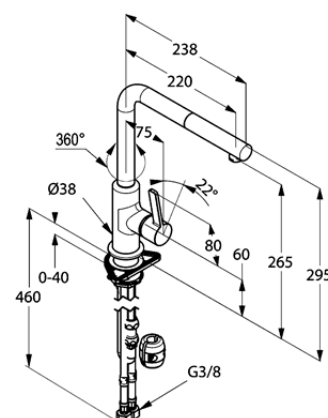

Изделие: **KLUDI L-INE S**
однорычажный смеситель для кухни DN 15

Номер артикула: **40 851 93 75**

Поверхность: **хром/белый матовый**

Описание изделия:

литой рычаг
монтаж на одно отверстие
расход воды 8,2 л/мин
аэратор M 16 x 1
керамический картридж
с ограничителем горячей воды
выдвижной поворотный излив (360°)
система быстрого монтажа
гибкая подводка G 3/8
защита от обратного тока воды

Фото продукта

Размеры

График расхода воды