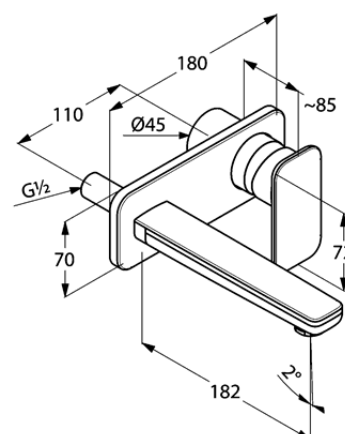

Изделие: **KLUDI E2**
настенный смеситель для умывальника

Номер артикула: **49 244 05 75**

Поверхность: **хром**

Описание изделия:

внешняя монтажная часть
литой рычаг
монтаж на 2 отверстия
класс расхода воды Z
аэратор s-pointer M 24 x 1
длина излива 180 мм
для внутренней части 38 243

Дополнительная информация:

Класс расхода воды Z:
макс. расход воды до 9 л/мин. при давлении 3 бара

Фото продукта

Размеры