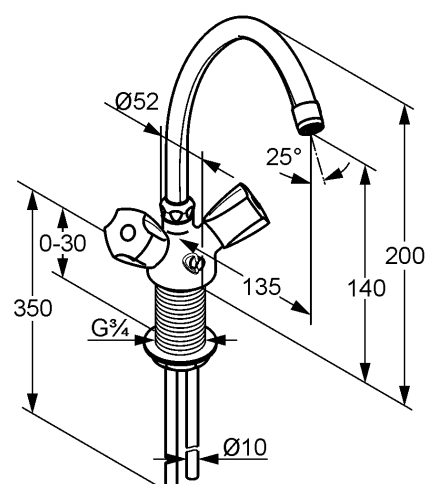

Изделие: **KLUDI STANDARD**
смеситель на умывальник DN 8

Номер артикула: **21 058 05 15**

Поверхность: **05 - хром**

Описание изделия:

монтаж на одно отверстие
класс расхода воды A
поворотный трубчатый излив
аэратор M 22 x 1
резьба на изливе G 3/4
держатель для цепочки
жесткая подводка 10 мм
класс шума I

Дополнительная информация:

Класс расхода воды A:
макс. расход воды до 15 л/мин. при давлении 3 бара

Класс шума I:
макс. 20 дБ при давлении 3 бара

Фото продукта

Размеры

График расхода воды