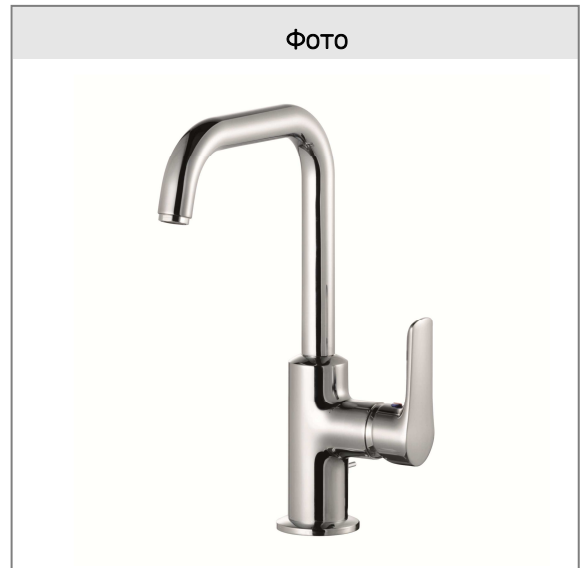

KLUDI PURE&SOLID

однорычажный смеситель на умывальник DN 15

№ арт.:

34 024 05 75

Поверхн.:

хром

Описание:

однорычажный смеситель на умывальник
литой рычаг
поворотный излив
монтаж на одно отверстие
расход воды 5 л/мин при давлении 3 бара
аэратор M 24 x 1
керамический картридж
без донного клапана
гибкая подводка G 3/8
система быстрого монтажа

Фото