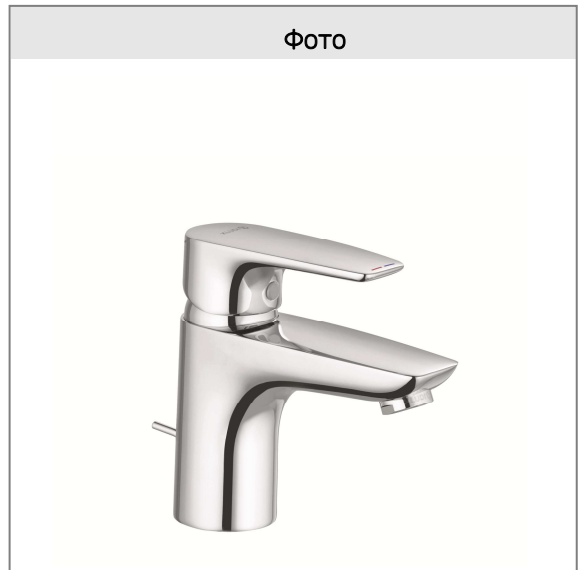

KLUDI PURE&SOLID

однорычажный смеситель на умывальник 75 DN 15

№ арт.:

34 382 05 75

Поверхн.:

хром

Описание:

однорычажный смеситель на умывальник 75
литой рычаг
монтаж на одно отверстие
расход воды 7 л/мин при давлении 3 бара
аэратор M 24 x 1
керамический картридж
с ограничителем горячей воды
донный клапан G 1 1/4
гибкая подводка G 3/8
система быстрого монтажа

Фото