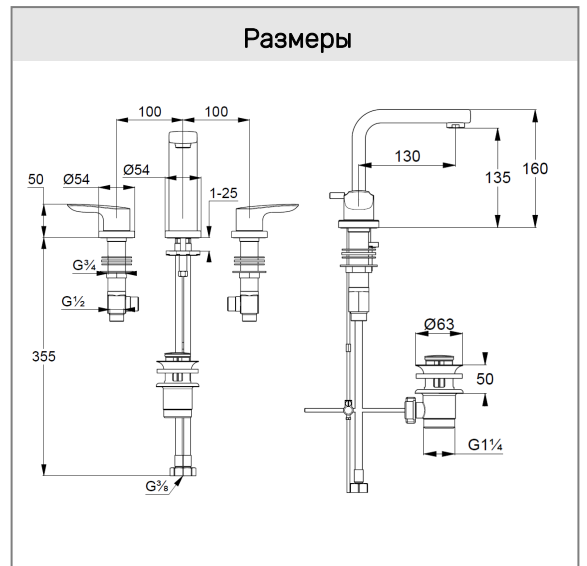

**KLUDI PURE&SOLID**

смеситель на умывальник DN 15

**№ арт.:**

34 394 05 75

**Поверхн.:**

хром

**Описание:**

смеситель на умывальник  
литые рычаги  
монтаж на 3 отверстия  
неповоротный излив  
расход воды 14,5 л/мин при давлении 3 бара  
каскадный аэратор Cache M 21,5 x 1  
керамические кран-буксы 90°  
донный клапан G 1 1/4  
гибкая подводка G 3/8  
система быстрого монтажа

**Фото**

**Размеры**

**График расхода воды**