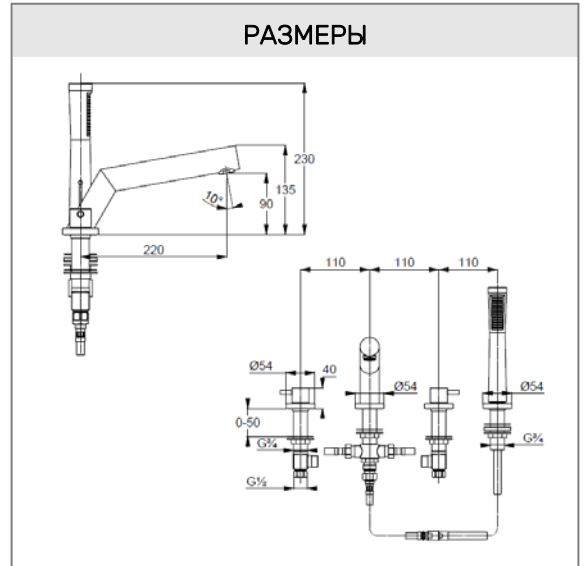

**KLUDI BOZZ**

смеситель для ванны и душа

**№ артикула:**

38 424 05 76

**Поверхность:** хром

**Описание продукта:**

смеситель для ванны и душа DN 15  
вертикальный монтаж на 4 отверстия  
литые рычаги  
класс расхода воды C/B  
каскадный аэратор M 24 x 1  
керамическая кран-букса 90°  
автом. переключатель душ/ванна  
вытягивающаяся душевая лейка  
клапан защиты от обратного потока  
душевой шланг 1500 мм  
шланг высокого давления 500 мм  
длина излива 220 мм, класс шума I  
для монтажного блока 78 782 05-00  
или монтажной панели 76 148 46-00

**ФОТО**

**РАЗМЕРЫ**

**ГРАФИК РАСХОДА ВОДЫ**