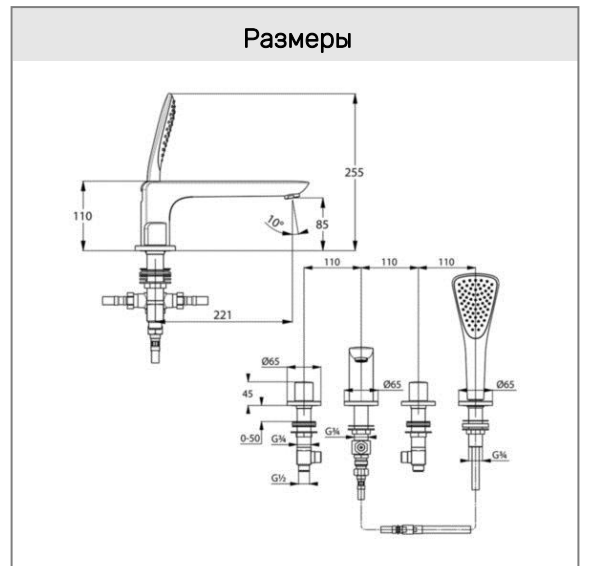

KLUDI AMEO

смеситель для ванны и душа DN 15

№ арт.:

41 424 05 30

Поверхн.:

хром

Описание:

смеситель для ванны и душа DN 15
 вертикальный монтаж на 4 отверстия
 керамическая кран-букса 90°
 ванна: расход воды 27 л/мин при давлении 3 бара
 душ: расход воды 13 л/мин при давлении 3 бара
 автом. переключатель душ/ванна
 клапан защиты от обратного потока
 выдвижная душевая лейка
 душевой шланг 1500 мм
 шланг высокого давления 500 мм
 длина излива 220 мм

Фото

Размеры

График расхода воды