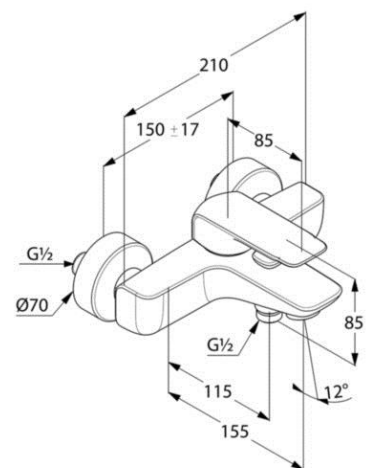

однорычажный смеситель для ванны и душа
литой рычаг
настенный монтаж
керамический картридж с ограничителем
горячей воды
аэратор s-pointer M 24 x 1
ванна: расход воды 20 л/мин при давлении 3 бара
душ: расход воды 24 л/мин при давлении 3 бара
автом. переключатель душ/ванна
клапан защиты от обратного потока
отвод для душа G 1/2
эксцентрики

Фото

Размеры

График расхода воды