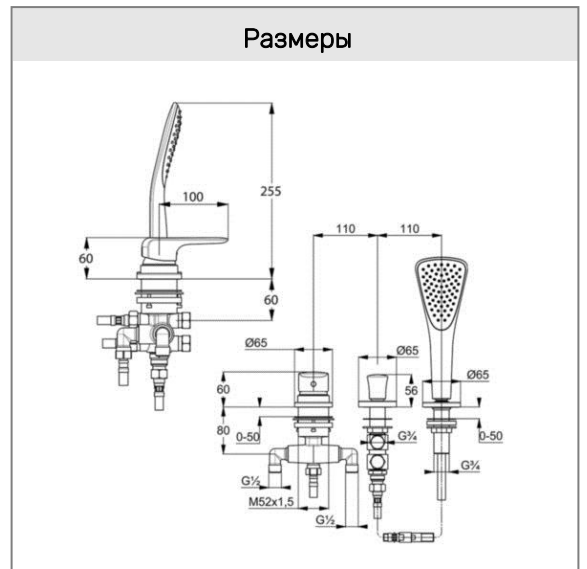

**Дополнительный продукт:**

21 200 05N-00

KLUDI ROTEXA MULTI

система налива и слива-перелива

**Фото**

**Размеры**

**График расхода воды**