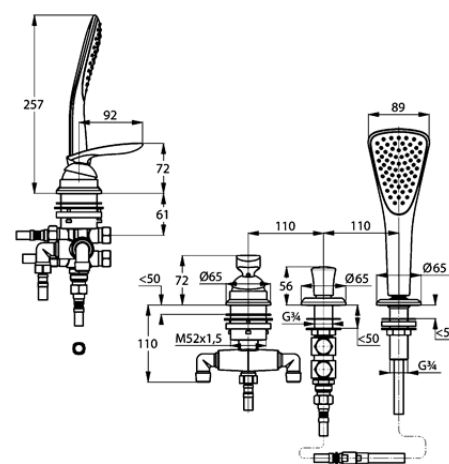

**Изделие:** **KLUDI BALANCE**  
**однорычажный смеситель для ванны и душа DN 15**

**Номер артикула:** **52 448 05 75**

**Поверхность:** **хром**

**Описание изделия:**

вертикальный монтаж  
 на 3 отверстия на бортик плитки, литой рычаг  
 класс расхода воды DB  
 керамический картридж  
 с ограничителем горячей воды  
 автоматическое переключение душ/ванна  
 вытягивающаяся душевая лейка  
 душевой шланг 1500 мм  
 шланг для высокого давления 500 мм  
 защита от обратного тока воды  
 без излива для ванны

**Фото продукта**

**Размеры**

**График расхода воды**