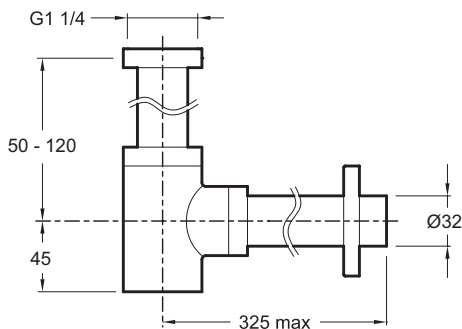

### Преимущества при монтаже

- Облегченная установка: Регулируемая высота

### Технические характеристики

- ВЕС: 0,6 кг
- ОТВЕРСТИЯ ДЛЯ СВЕРЛЕНИЯ: 0
- ГЛАДКАЯ / НЕГЛАДКАЯ НИЖНЯЯ ПОВЕРХНОСТЬ: 0
- КОЛИЧЕСТВО РАКОВИН В СТОЛЕШНИЦЕ: 0
- РЕКОМЕНДОВАННЫЙ СИФОН: 0
- АКСЕССУАРЫ: Сифон
- УСТАНОВКА: 0
- ОТВЕРСТИЕ ПЕРЕЛИВА: 0
- ПРОДУКТ В КОМПЛЕКТЕ: 0
- РЕКОМЕНДОВАННЫЙ СМЕСИТЕЛЬ: 0

### Общая информация

Спецификация продукта: Хромированный бутылочный сифон. E78297. Коллекция: ОБЩАЯ КАТЕГОРИЯ. ВЕС: 0,6 кг. АКСЕССУАРЫ: Сифон. ОТВЕРСТИЯ ДЛЯ СВЕРЛЕНИЯ: 0. УСТАНОВКА: 0. ГЛАДКАЯ / НЕГЛАДКАЯ НИЖНЯЯ ПОВЕРХНОСТЬ: 0. ОТВЕРСТИЕ ПЕРЕЛИВА: 0. КОЛИЧЕСТВО РАКОВИН В СТОЛЕШНИЦЕ: 0. ПРОДУКТ В КОМПЛЕКТЕ: 0. РЕКОМЕНДОВАННЫЙ СИФОН: 0. РЕКОМЕНДОВАННЫЙ СМЕСИТЕЛЬ: 0.