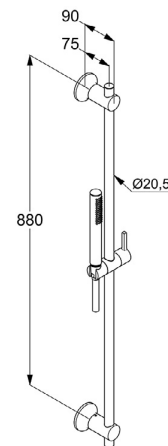

KLUDI NOVA FONTE Déco

душевой гарнитур 1S

№ артикула:
20 840 05-35

Поверхность:
хром

Описание:
душевой гарнитур 1S
L = 900 мм
настенная душевая штанга из металла
держатель для душа с регулировкой по вертикали
и горизонтали
душевая лейка DN 15
бодрящая струя
расход воды 15 л/мин при давлении 3 бара
система быстрой очистки от известковых отложений
прокладка с сеточкой
душевой шланг KLUDI SUPARAFLEX SILVER
с двусторонней защитой от скручивания
G 1/2 x G 1/2 x 1600 мм
пластиковая оболочка
с коническими гайками
с крепежным набором

ФОТО

РАЗМЕРЫ

ГРАФИК РАСХОДА ВОДЫ