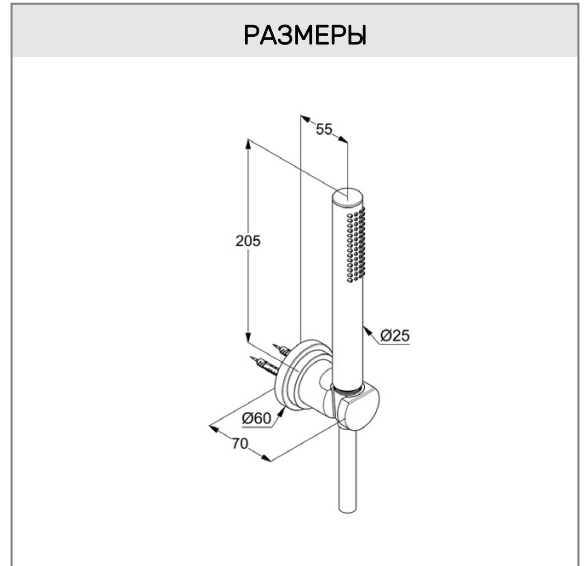

**KLUDI NOVA FONTE Classic**

душевой гарнитур для ванны 1S

**№ артикула:**  
20 850 05-25

**Поверхность:**  
хром

**Описание:**

душевой гарнитур для ванны 1S  
 душевая лейка DN 15  
 бодрящая струя  
 расход воды 15 л/мин при давлении 3 бара  
 система быстрой очистки от известковых отложений  
 душевой шланг KLUDI SUPARAFLEX SILVER  
 с двусторонней защитой от скручивания  
 G 1/2 x G 1/2 x 1250 мм  
 пластиковая оболочка  
 с коническими гайками  
 настенный держатель для душа  
 с крепежным набором, настенный монтаж

**ФОТО**

**РАЗМЕРЫ**

**ГРАФИК РАСХОДА ВОДЫ**