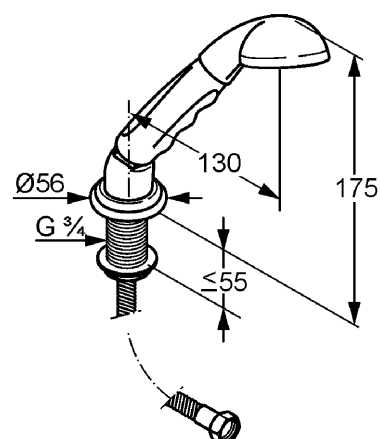

Изделие: **KLUDI ADLON**
душевой гарнитур

Номер артикула: **27 051 ..**

Поверхность: **05 - хром**
45 - латунь

Описание изделия:

вертикальный монтаж
класс расхода воды B
состоит из:
ручной душевой лейки KLUDI ADLON
канала для шланга
душевого шланга 2000 мм
класс шума I

Дополнительная информация:

Класс расхода воды B:
макс. расход воды до 25 л/мин. при давлении 3 бара

Класс шума I:
макс. 20 дБ при давлении 3 бара

Фото продукта

Размеры