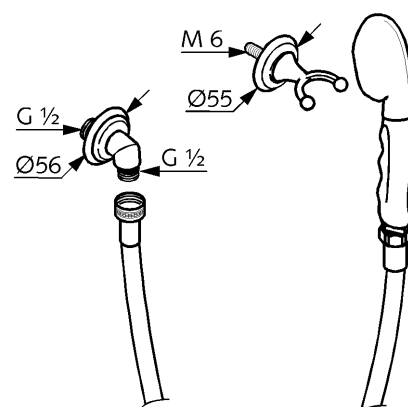

Изделие: **KLUDI ADLON**
душевой гарнитур DN 15

Номер артикула: **27 105 ..**

Поверхность: **05 - хром**
45 - латунь

Описание изделия:

настенный монтаж
класс расхода воды B
состоит из:
ручной душевой лейки KLUDI ADLON
вилкообразного настенного держателя для душа
душевого шланга G 1/2 x G 1/2 x 1600 мм
углового соединения DN 15
класс шума I

Дополнительная информация:

Класс расхода воды B:
макс. расход воды до 25 л/мин. при давлении 3 бара

Класс шума I:
макс. 20 дБ при давлении 3 бара

Фото продукта

Размеры

График расхода воды