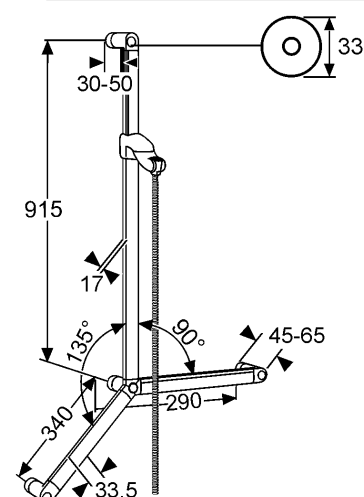

Изделие: **KLUDI SIRENA CARE**
душевая штанга

Номер артикула: **61 502 05-00**

Поверхность: **05 - хром**

Описание изделия:

длина 900 мм
для людей с ограниченными возможностями
интегрированные держатели для ручяток
(длины элементов $90^\circ = 250$ мм, $45^\circ = 300$ мм)
крепёж справа и слева
монтажный комплект со специальными дюбелями
передвижной держатель с бесступенчатой регулировкой
передвигается с помощью душевого шланга
нескручивающийся SUPARAFLEX-шланг
G 1/2 x G 1/2 x 1600 мм
с коническими гайками

Фото продукта

Размеры

График расхода воды