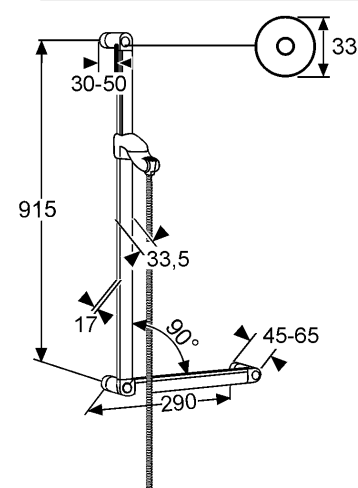

Изделие: **KLUDI SIRENA CARE**
душевая штанга

Номер артикула: **61 503 05-00**

Поверхность: **05 - хром**

Описание изделия:

длина 900 мм
для людей с ограниченными возможностями
интегрированные держатели для рукояток
(длина элемента штанги 250 мм и угол 90°)
крепёж справа или слева
монтажный комплект со специальными дюбелями
передвижной держатель с бесступенчатой регулировкой
передвигается с помощью душевого шланга
нескручивающийся SUPARAFLEX-шланг
G 1/2 x G 1/2 x 1600 мм
с коническими гайками

Фото продукта

Размеры

График расхода воды