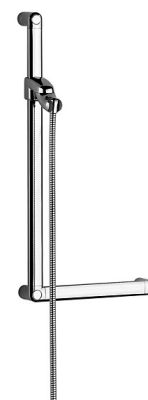

Изделие: **KLUDI SIRENA CARE**
душевая штанга

Номер артикула: **61 503 05-00**

Поверхность: **05 - хром**

Описание изделия:

длина 900 мм
для людей с ограниченными возможностями
интегрированные держатели для рукояток
(длина элемента штанги 250 мм и угол 90°)
крепёж справа или слева
монтажный комплект со специальными дюбелями
передвижной держатель с бесступенчатой регулировкой
передвигается с помощью душевого шланга
нескручивающийся SUPARAFLEX-шланг
G 1/2 x G 1/2 x 1600 мм
с коническими гайками

Фото продукта

Размеры

График расхода воды