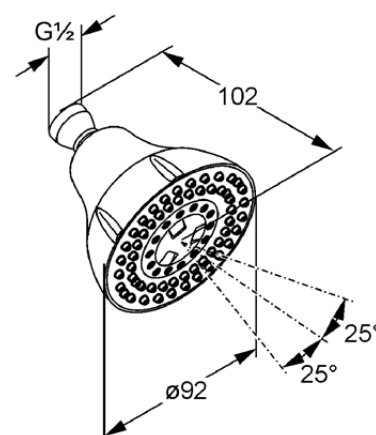

Изделие: **KLUDI A-QA**
верхний душ 3S

Номер артикула: **62 391 05-00**

Поверхность: **хром**

Описание изделия:

класс расхода воды В
система быстрой очистки от
известкового налета
нормальная струя
массажная струя
мягкая струя
без кронштейна для душа
на шарнире
подходит для проточных
водонагревателей мощностью
мин. 13 л/мин
класс шума I

Дополнительная информация:

Класс расхода воды В:
макс. расход воды до 25 л/мин. при давлении 3 бара

Класс шума I:
макс. 20 дБ при давлении 3 бара

Фото продукта

Размеры