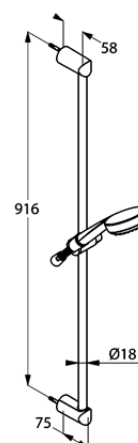

Изделие: **KLUDI LOGO 1S**
душевой гарнитур

Номер артикула: **68 190 05-00**

Поверхность: **хром**

Описание изделия:

настенная штанга
L = 900 мм
душевая лейка KLUDI LOGO 1S DN 15
система быстрой очистки
от известковых отложений
бодрящая струя
шланг KLUDI LOGOFLEX
G 1/2 x G 1/2 x 1600 мм
с коническими гайками

Фото продукта

Размеры

График расхода воды