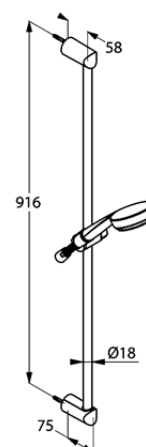

Изделие: **KLUDI LOGO 3S**
душевой гарнитур

Номер артикула: **68 390 05-00**

Поверхность: **хром**

Описание изделия:

настенная штанга
L = 900 мм
душевая лейка KLUDI LOGO 3S DN 15
система быстрой очистки
от известковых отложений
переключение на 3 вида струи:
бодрящую, мягкую, массажную
шланг KLUDI LOGOFLEX
G 1/2 x G 1/2 x 1600 мм
с коническими гайками

Фото продукта

Размеры

График расхода воды