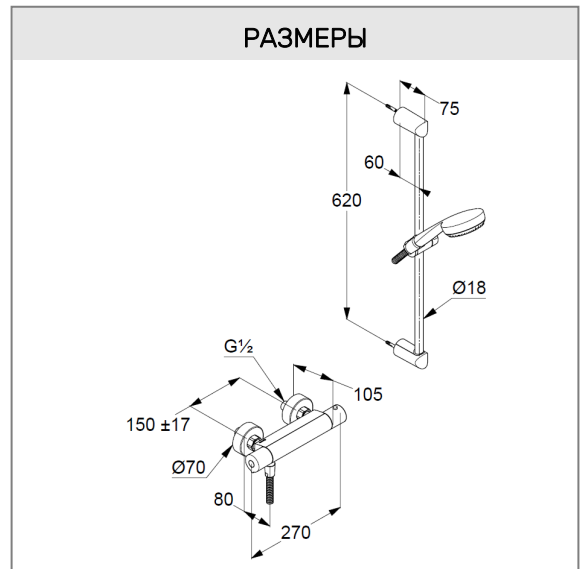

**KLUDI LOGO SHOWER DUO**

смеситель для душа с термостатом DN 15

**№ артикула:**  
68 575 05-00

**Поверхность:**  
хром

**Описание продукта:**

смеситель для душа с термостатом DN 15  
L = 600 мм  
настенная душевая штанга KLUDI LOGO Ø 18 мм  
настенный монтаж  
запорный вентиль  
рукоятка выбора температуры с ограничителем горячей воды при 38°C  
клапан защиты от обратного потока  
прокладка с сеточкой  
отвод для душа G 1/2  
душевая лейка KLUDI LOGO 1S 68 100 05-00  
бодрящая струя  
функция удаления остающейся воды из лейки  
шланг KLUDI LOGOFLEX 61 056 05-00  
G 1/2 x G 1/2 x 1600 мм  
пластиковая оболочка  
с металлическим эффектом

**ФОТО**

**РАЗМЕРЫ**

**ГРАФИК РАСХОДА ВОДЫ**