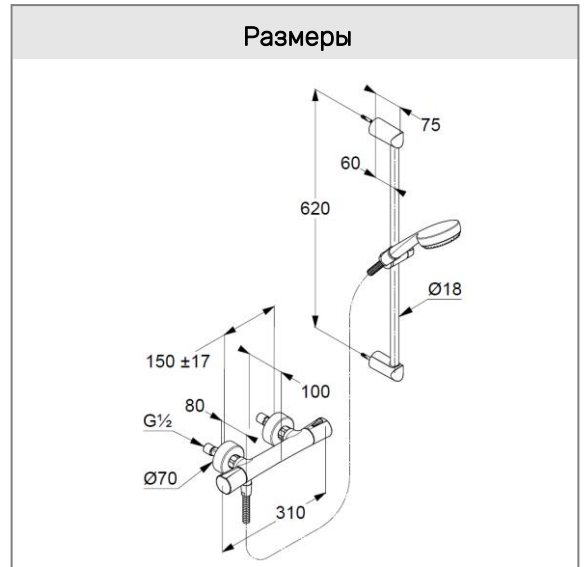

KLUDI LOGO SHOWER DUO

смеситель для душа с термостатом DN 15

№ арт.:

68 576 05-00

Поверхн.:

хром

Описание:

смеситель для душа с термостатом DN 15
L = 600 мм
настенная душевая штанга KLUDI LOGO Ø 18 мм
настенный монтаж
запорный вентиль
рукоятка выбора температуры с ограничителем горячей воды при 38°C
клапан защиты от обратного потока
прокладка с сеточкой
отвод для душа G 1/2
душевая лейка KLUDI LOGO 3S 68 300 05-00
три типа струи:
бодрящая, мягкая, массажная
функция удаления остающейся воды из лейки
шланг KLUDI LOGOFLEX 61 056 05-00
G 1/2 x G 1/2 x 1600 мм
пластиковая оболочка
с металлическим эффектом

Фото

Размеры

График расхода воды