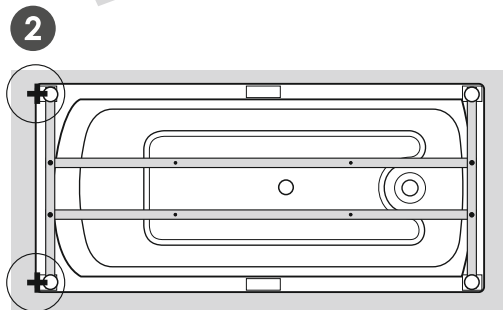

1		x1
2		x2
3	4x12	x4
4	4x16	x2
5		x2
6		x1
7	M12	x2
8	M12	x2

ВНИМАНИЕ!

- Установку экрана торцевого удобнее производить **ДО** УСТАНОВКИ лицевого экрана.
- Торцевой экран может быть установлен с любой стороны ванны.
- Торцевой экран подходит только для ванн, установленных на металлический каркас.

Nazar aýdarýnýz!

- Qapталдық экранды орнатуы бет экранын **ORNATQANGA DEIIN** júrgizgen yǵaıly.
- Qapталдық ekran shomylyǵynyń kez kelgen jaǵynan ornатылǵan bolúy múmkin.
- Metal qańqaǵa ornатылǵan shomylyǵyǵa ǵana qaptal ekran sai keledi.