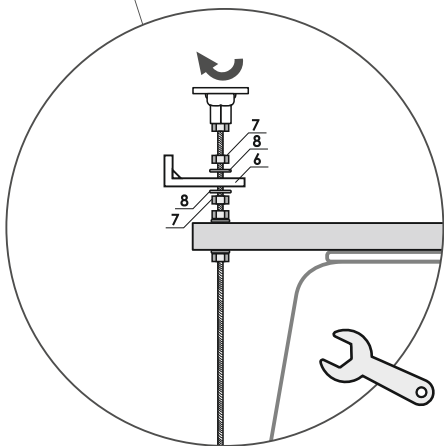

3

4

5

6

(см. инструкцию по лицевому экрану)
(Beŕ ekrany boıynsha nusqaılyqtı qarańıyz)