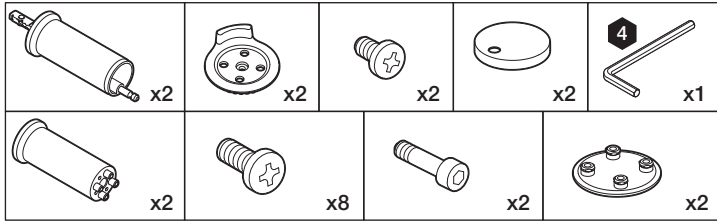

Roca

ACCESS COMFORT

A801B60..1

10

11

Roca Sanitario, S.A.
Avda. Diagonal, 513
08029 Barcelona
SPAIN
www.roca.com

933 LÍNEA DE ATENCIÓN
661 AL CONSUMIDOR
266 ESPAÑA 
SERVICIO TÉCNICO
ESPAÑA 

productsupport.rs@roca.net
soporteproducto.rs@roca.net