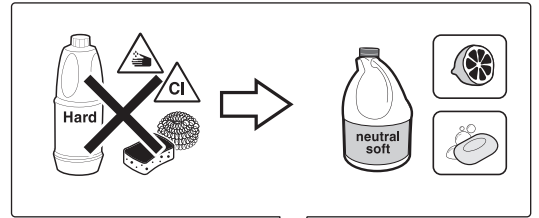

Roca

ACCESS COMFORT

A801B60..1

10

11

Roca Sanitario, S.A.
Avda. Diagonal, 513
08029 Barcelona
SPAIN
www.roca.com

933 LÍNEA DE ATENCIÓN
661 AL CONSUMIDOR
266 ESPAÑA 
SERVICIO TÉCNICO
ESPAÑA 

productsupport.rs@roca.net
soporteproducto.rs@roca.net