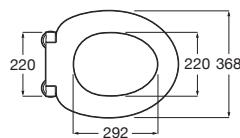

ACCESS

COMFORT Подставка на сиденье

ЦЕНА (ВКЛЮЧАЯ НДС)

TMT 7810,80

ТЕХНИЧЕСКИЕ ЧЕРТЕЖИ

ХАРАКТЕРИСТИКИ

MaximumWeightSupportedKG: 200

Материал: Пластик