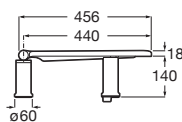

ACCESS

COMFORT Подставка на сиденье

ЦЕНА (ВКЛЮЧАЯ НДС)

TMT 7810,80

ТЕХНИЧЕСКИЕ ЧЕРТЕЖИ

ХАРАКТЕРИСТИКИ

MaximumWeightSupportedKG: 200

Материал: Пластик