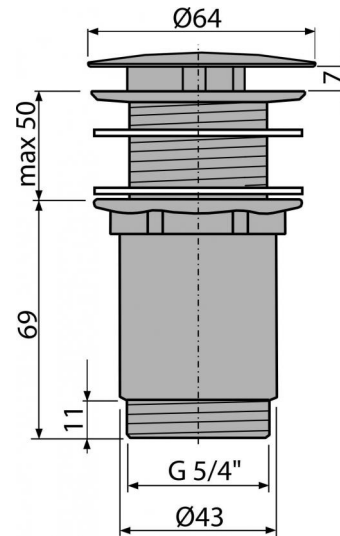

## A396

Донный клапан сифона для умывальника 5/4", цельнометаллический, с большой заглушкой, для умывальников без перелива

### Содержание комплекта

- Хромированная стальная пробка
- Силиконовая прокладка 2 шт.
- Корпус слива

### Код заказа, Логистическая информация

Код	EAN	Вес (шт   упаковка   паллета)	Размеры (шт   упаковка)	Количество (упаковка   паллета)
A396	8595580506582	0,4214   12,6420   373,9760 кг	150×75×75   390×240×300 мм	30   840 шт

### Технические параметры

- Диаметр резьбы 5/4 "