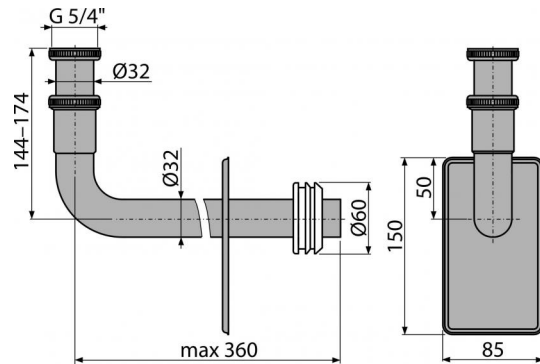

A438

Металлическое колено DN32 с накидной гайкой 5/4"

**Область применения**

Для соединения скрытого сифона и раковины

Свойства

- Пластина из высококачественной нержавеющей стали
- Материал: хромированный металл
- Широкий диапазон настройки по высоте
- Подключение сифона A45B, A45C
- Предназначено для использования со скрытыми сифонами A45B, A45C
- Повышенная устойчивость к механическим повреждениям

Содержание комплекта

- Металлическая труба
- Крышка из нержавеющей стали
- Манжета
- Резьбовое соединение 5/4" для подключения слива раковины или биде

Код заказа, Логистическая информация

| Код | EAN | Вес (шт упаковка паллета) | Размеры (шт упаковка) | Количество (упаковка паллета) |
|------|---------------|----------------------------------|-----------------------------|------------------------------------|
| A438 | 8595580511371 | 0,4285 6,4200 0,0000 кг | 300×70×190 590×390×240 MM | 15 420 шт |