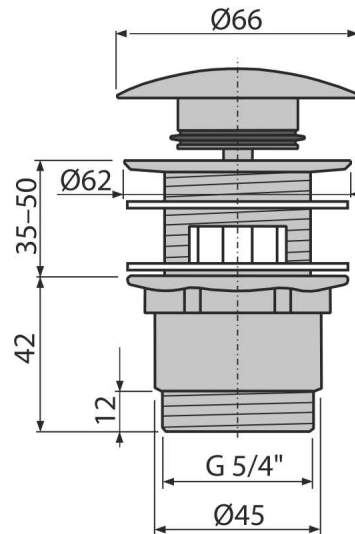

A390

Донный клапан сифона для умывальника CLICK/CLACK 5/4",
цельнометаллический с переливом и большой заглушкой

**Область применения**

Для раковин с переливом

Свойства

- Длительный срок службы механизма CLICK/CLACK
- Материал: латунь с хромированным покрытием
- Хромированное покрытие обладает высокой устойчивостью к механическим повреждениям
- Сливной клапан для раковины, экономящий пространство
- Резьбовое соединение 5/4" для подключения сифона

Содержание комплекта

- Хромированная стальная пробка
- Силиконовая прокладка 2 шт.
- Корпус слива

Код заказа, Логистическая информация

Код	EAN	Вес (шт упаковка паллета)	Размеры (шт упаковка)	Количество (упаковка паллета)
A390	8594045937572	0,3780 14,1190 415,3320 кг	100×75×75 390×240×300 MM	40 1120 шт

Гарантии

2/3 лет

Таможенный кодСвойства

84818019

EN 274

Технические параметры

- Диаметр резьбы 5/4 "