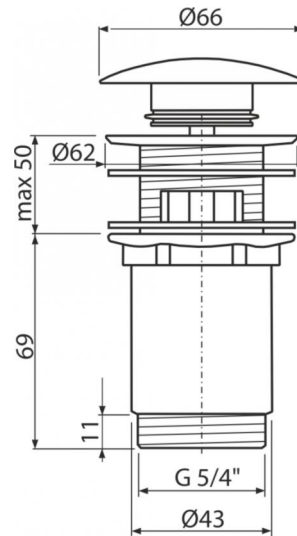

**A392B**

Донный клапан сифона для умывальника CLICK/CLACK 5/4",  
цельнометаллический с переливом и большой белой заглушкой

**Область применения**

Для раковин с переливом

**Свойства**

- Длительный срок службы механизма CLICK/CLACK
- Материал: латунь с хромированным покрытием
- Обладает высокой устойчивостью к механическим повреждениям
- Резьбовое соединение 5/4" для подключения сифона

**Содержание комплекта**

- Металлическая крышка с поверхностной обработкой белого цвета
- Силиконовая прокладка 2 шт.
- Корпус слива

**Код заказа, Логистическая информация**

Код	EAN	Вес (шт   упаковка   паллета)	Размеры (шт   упаковка)	Количество (упаковка   паллета)
A392B	8595580539351	0,4074   12,4850   369,5800 кг	150×75×75   390×240×300 MM	30   840 шт

**Гарантии**

2/3 лет

**Таможенный код**

84818019

**Свойства**

EN 274

**Технические параметры**

- Диаметр резьбы 5/4"